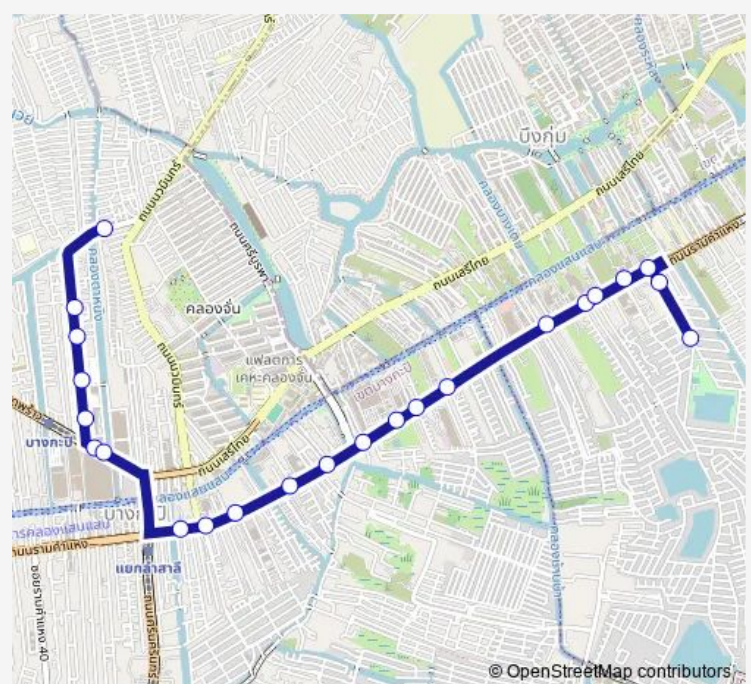

โรงเรียนโสมกานุสรณ์;Somapanusson School

Route schedule

จุดขึ้นลง;visual stop — จุดขึ้นลง;visual stop

Monday	00:00
Tuesday	00:00
Wednesday	00:00
Thursday	00:00
Friday	00:00
Saturday	00:00
Sunday	00:00

Route info

Direction: จุดขึ้นลง;visual stop

Stops: 23

Trip Duration: 0 hour 44 min

1082 — หมู่บ้านสัมมากร - แสปี้แลนด์ (ไป);Sammakon Village - Happy Land

โรงเรียนโสมาภา(ตรงข้ามหมู่บ้านชวนชื่น);Somapa School,
Chuan Chuen Village (Opposite)

ตรงข้ามโรงพยาบาลการุณเวช(ถนนรามคำแหง);Karunvej
Hospital (Opposite)

ตรงข้ามหมู่บ้านสัมมากร;Sammakon Village (Opposite)

จุดขึ้นลง;visual stop

จุดขึ้นลง;visual stop

Direction

จุดขึ้นลง;visual stop — จุดขึ้นลง;visual stop

Thursday 00:00

Friday 00:00

Saturday 00:00

Sunday 00:00

Route info

Direction: จุดขึ้นลง;visual stop

Stops: 23

Trip Duration: 0 hour 44 min