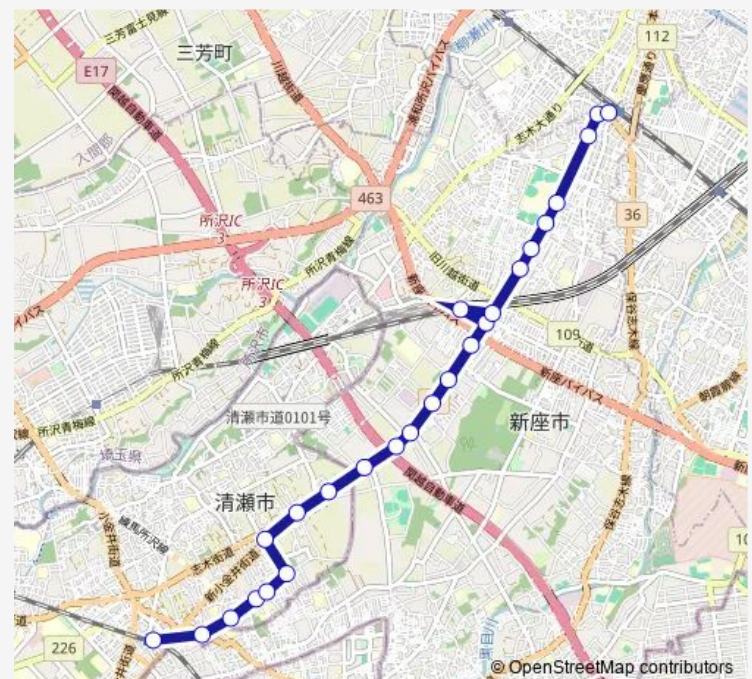

Saturday 06:36-22:05

Sunday 06:51-21:10

Route info

Direction: 志木駅南口

Stops: 26

Trip Duration: 0 hour 42 min

中清戸郵便局

気象衛星センター

清瀬住宅入口

上清戸一丁目

清瀬駅北口

Direction

清瀬駅北口 — 志木駅南口

25 stops

[Open route schedule](#)

清瀬駅北口