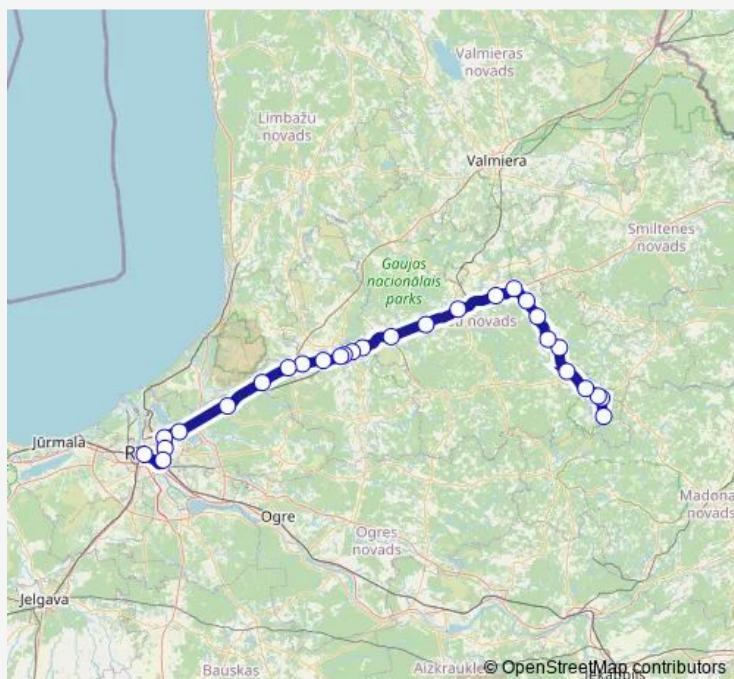

Bus 7734 Rīga-Bērzkrogs-Ineši

[Go to website](#)

Direction

Ineši — Rīgas Sao

28 stops

[Open route schedule](#)

Ineši
Vecpiebalga
Vecpiebalgas vidusskola
Silakrogs
Brežģis
Taurene
Bānūžu pagrieziens
Dzērbenes pienotava
Rabākas
Bērzkrogs
Rīdzene
Drabeši
Ieriķi
Augšlīgatne
Ozoli
Institūts
Sigulda
Pagrieziens uz Allažiem
Silciems
Gauja
Sēnīte

Route schedule

Ineši — Rīgas Sao

Monday	05:40
Tuesday	—
Wednesday	—
Thursday	—
Friday	—
Saturday	—
Sunday	—

Route info

Direction: Ineši

Stops: 28

Trip Duration: 2 hour 35 min

7734 — Rīga-Bērzkrogs-Ineši