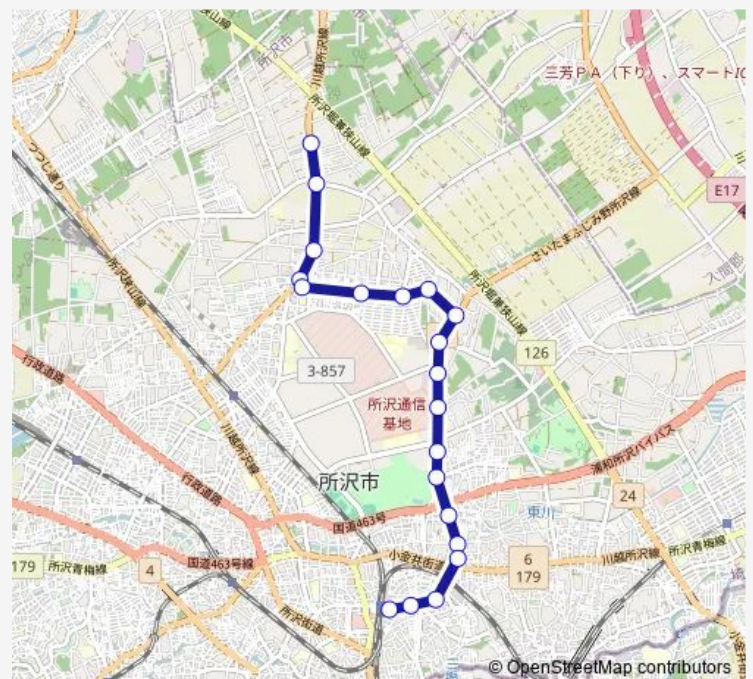

伸栄小学校前

ニュータウン西

ニュータウン中央

所沢ニュータウン

市民武道館

北原

並木通り団地入口

北原町中央

秩父学園入口

こぶし団地入口

新東橋

市民医療センター入口

所沢陸橋北

茨原前

所沢駅東口通り

所沢駅東口

Route schedule

西武バス所沢営業所 (車庫内) — 所沢駅東口

Monday 05:25-21:00

Tuesday 05:25-21:00

Wednesday 05:25-21:00

Thursday 05:25-21:00

Friday 05:25-21:00

Saturday 05:33-17:30

Sunday 05:40-16:40

Route info

Direction: 西武バス所沢営業所 (車庫内)

Stops: 20

Trip Duration: 0 hour 30 min

Direction

undefined — undefined

0 stops