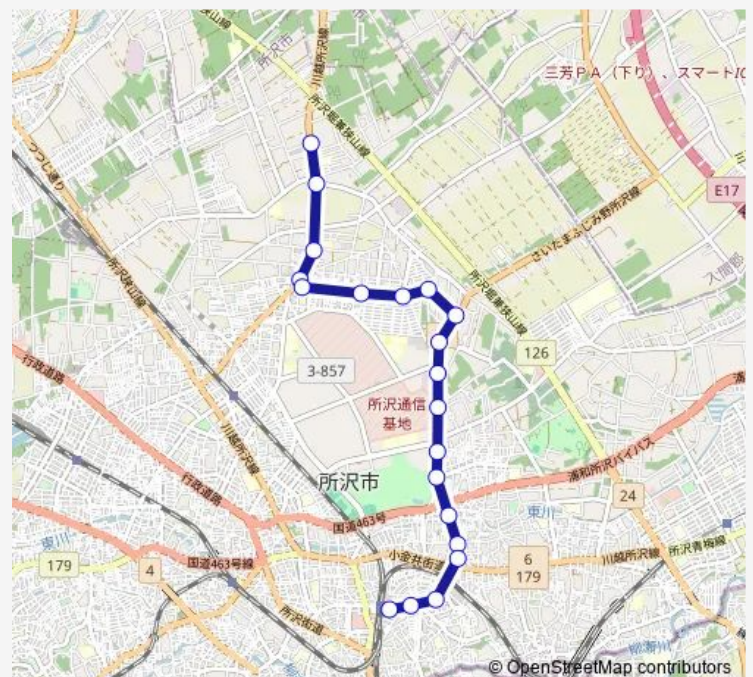

伸栄小学校前

ニュータウン西

ニュータウン中央

所沢ニュータウン

市民武道館

北原

並木通り団地入口

北原町中央

秩父学園入口

こぶし団地入口

新東橋

市民医療センター入口

所沢陸橋北

茨原前

所沢駅東口通り

所沢駅東口

### Route schedule

西武バス所沢営業所 ( 車庫内 ) — 所沢駅東口

Monday 05:25-21:00

Tuesday 05:25-21:00

Wednesday 05:25-21:00

Thursday 05:25-21:00

Friday 05:25-21:00

Saturday 05:33-17:30

### Route info

Direction: 西武バス所沢営業所 ( 車庫内 )

Stops: 20

Trip Duration: 0 hour 28 min

**Direction**

undefined — undefined

0 stops

[Open route schedule](#)**Route schedule**