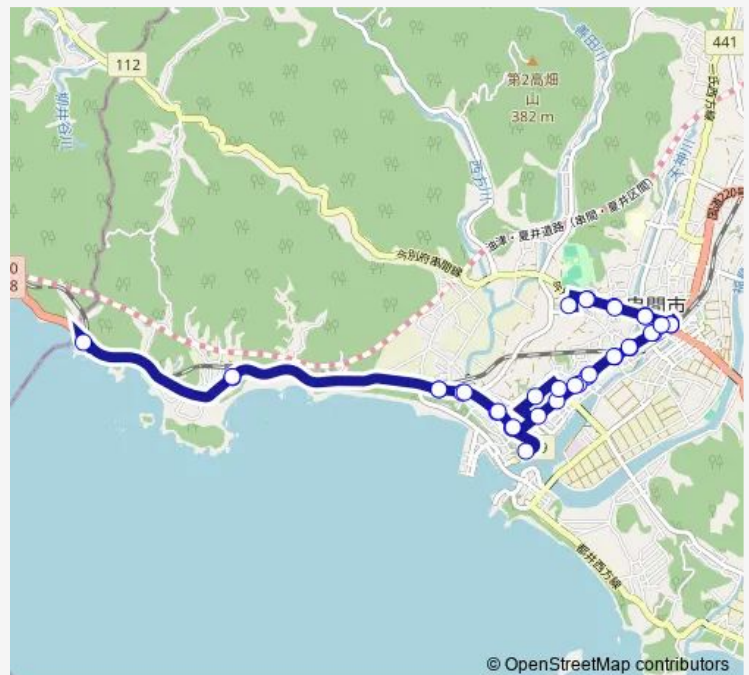

09:53-15:20

Sunday

09:53-15:20

Route info

Direction: 道の駅くしま

Stops: 38

Trip Duration: 0 hour 40 min

© OpenStreetMap contributors

よかバス 市街地循環線南回り (土日・イルカランド経由)

マリンタウン1

マリンタウン2

寺里2丁目

寺里1丁目

松清

本町1丁目

泉町

串間駅

郵便局前

西小路

総合運動公園

市民病院

総合運動公園

西小路

郵便局前