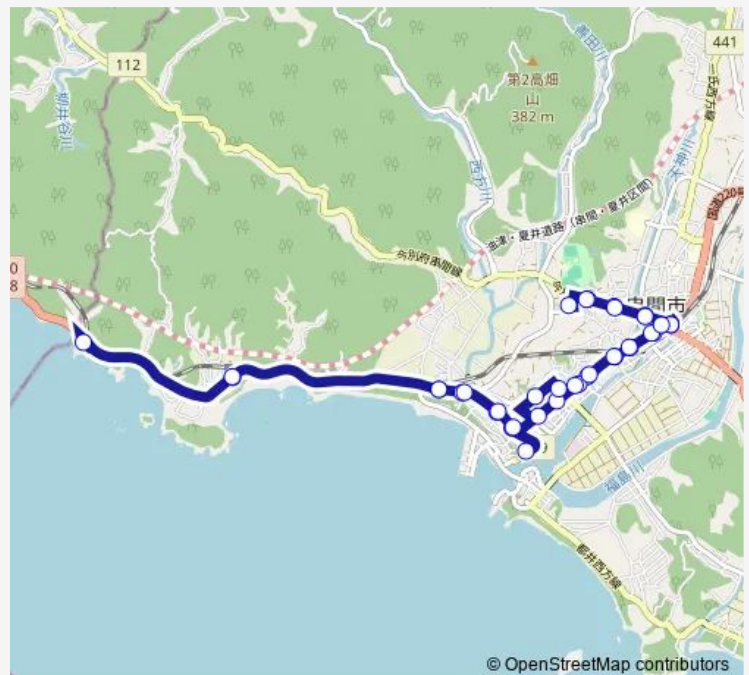

09:53-15:20

Sunday

09:53-15:20

Route info

Direction: 道の駅くしま

Stops: 38

Trip Duration: 0 hour 40 min

■ よかバス 市街地循環線南回り (土日・イルカランド経由)

マリンタウン1

マリンタウン2

寺里2丁目

寺里1丁目

松清

本町1丁目

泉町

串間駅