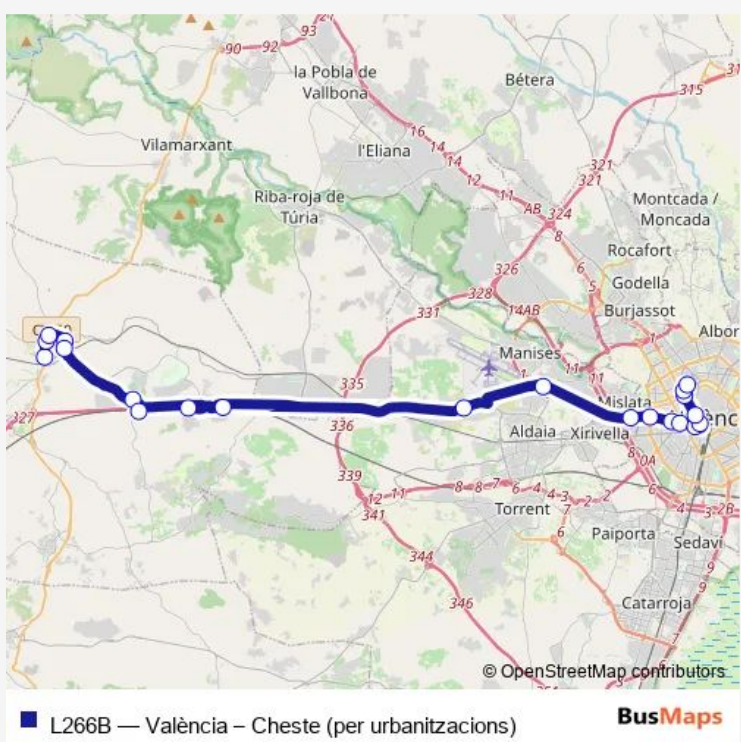

Bus L266B València – Cheste (per urbanitzacions)

[Go to website](#)

Direction
 C/ Carretera de Lliria. 14 [Cheste] — Estació Autobusos València

21 stops

[Open route schedule](#)

- C/ Carretera de Lliria. 14 [Cheste]
- C/ Carretera de Lliria - Plaza Aragón [Cheste]
- Carretera de Lliria – IES Ricardo Marín Ibáñez [Cheste]
- C/ Vicente Prats, 31 [Cheste]
- Pl. de la Segunda República - C/ Asensio Tarín Cortes, 1 [Cheste]
- Universitat Laboral - CV-378 pk 0+250 descendente [Cheste]
- CV-417 enlace A-3 Gasolinera [Chiva]
- Urbanización Olimar [Chiva]
- Urbanización Carambolo [Chiva]
- Av. Comarques del País Valencià, 155 - C/ Pessebret - Hotel [Quart de Poblet]
- Av. Comarques País Valencià, 1 – Vial de servei [Quart de Poblet]
- Av. del Cid, 99 – Barri de la Llum [València]
- Av. del Cid - Av. Tres Creus (Hospital General) [València]
- Av. del Cid – Parque del Oeste [València]
- Av. del Cid, 9 - C/ Ayora [València]
- C/ San Francisco de Borja, 5 [València]
- Gran Vía Ramón y Cajal – C/ Cervantes [València]
- Gran Vía Fernando el Católico, 10 – Estació Metro Àngel Guimerà [València]

Route schedule

C/ Carretera de Lliria. 14 [Cheste] — Estació Autobusos València

Monday	08:00-15:15
Tuesday	08:00-15:15
Wednesday	08:00-15:15
Thursday	08:00-15:15
Friday	08:00-15:15
Saturday	—
Sunday	—

Route info

Direction: C/ Carretera de Lliria. 14 [Cheste]

Stops: 21

Trip Duration: 0 hour 51 min

Gran Vía Fernando el Católico, 82 [València]

Av. Menéndez Pidal, front Nuevo Centro [València]

Estació Autobusos València