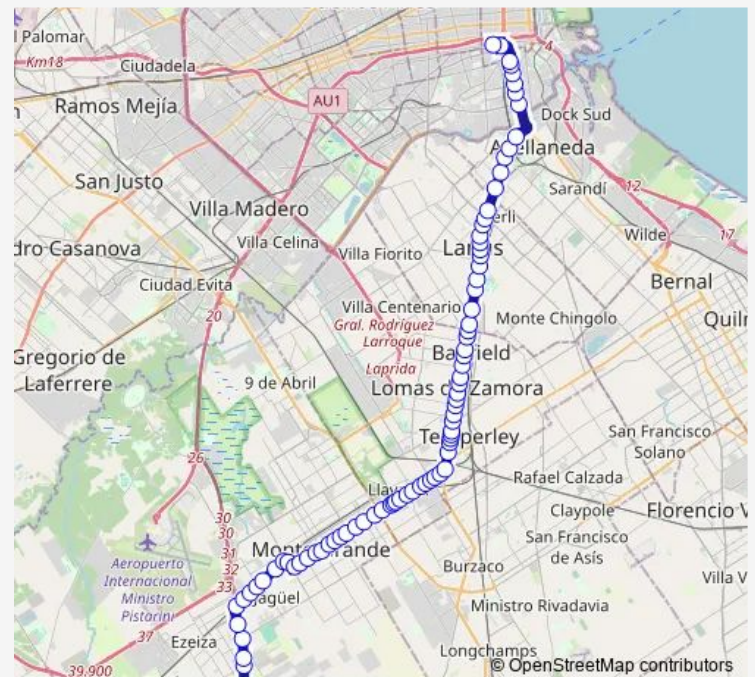

Ruta Nacional 205 3001-3085

Avenida Hipólito Yrigoyen 3687

Avenida Hipólito Yrigoyen 3931

Avenida Hipólito Yrigoyen 4175

Avenida Hipólito Yrigoyen 4301-4399

Avenida Hipólito Yrigoyen 4575

Avenida Hipólito Yrigoyen 4602-4700

Avenida Hipólito Yrigoyen 4902-5000

Avenida Hipólito Yrigoyen 5195

Avenida Hipólito Yrigoyen 5402-5500

### Route schedule

1472 SAN Jose — Mariano Castex 2885

Monday 04:00-21:30

Tuesday 04:00-21:30

Wednesday 04:00-21:30

Thursday 04:00-21:30

Friday 04:00-21:30

Saturday 04:00-21:05

### Route info

Direction: 1472 SAN Jose

Stops: 87

Trip Duration: 1 hour 34 min

51b — Jnamba051

Avenida Hipólito Yrigoyen 5691

Avenida Hipólito Yrigoyen 6097

Avenida Hipólito Yrigoyen 6501-6525