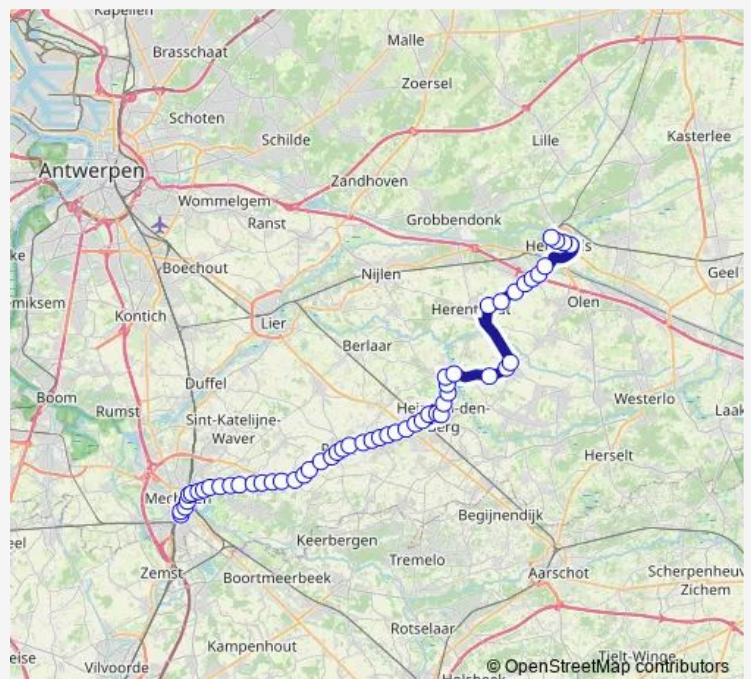

Putte Vaatjesstraat

Putte GC Klein Boom

Putte Pachtersdreef

**Route schedule**

Mechelen Station perron 10 — Herentals Station afstaphalte

Monday	—
Tuesday	—
Wednesday	—
Thursday	—
Friday	11:51-12:51
Saturday	—
Sunday	—

**Route info**

Direction: Mechelen Station perron 10

Stops: 47

Trip Duration: 1 hour 27 min

51b — Herentals - Heist-op-den-Berg - Mechelen

Putte Centrum

Putte Eksterstraat

Putte Helstraat