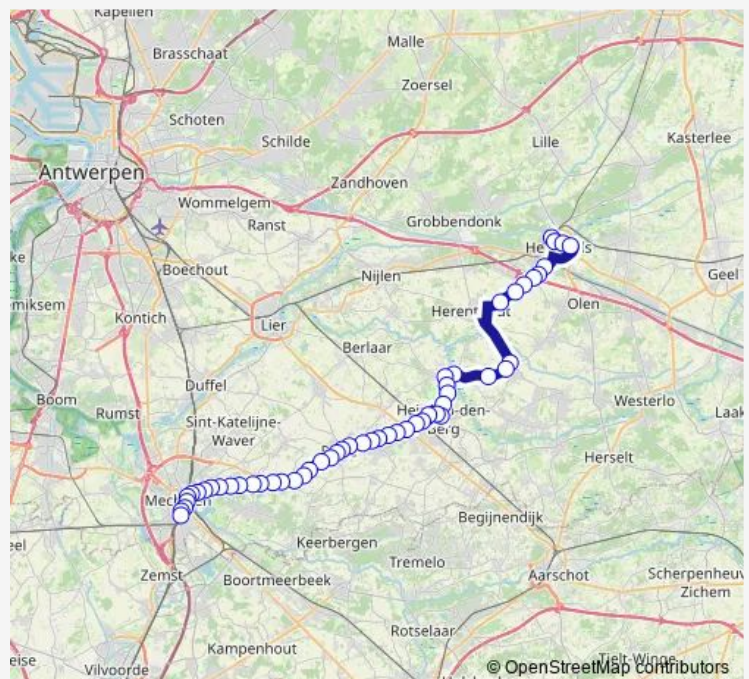

Heist-op-den-Berg Station perron 3

Route schedule

Herentals Station perron 11 — Mechelen Station perron 11

Monday —

Tuesday —

Wednesday —

Thursday —

Friday 05:48-13:43

Saturday —

Sunday —

Route info

Direction: Herentals Station perron 11

Stops: 52

Trip Duration: 1 hour 37 min

51b — Herentals - Heist-op-den-Berg - Mechelen

Heist-op-den-Berg Kapel

Heist-op-den-Berg Kruispunt

Beerzel Kroonstraat

Beerzel Kegelstraat

Beerzel Koeisteert

Beerzel J. De Cordestraat

Beerzel Driesstraat

Putte Helstraat

Putte Eksterstraat