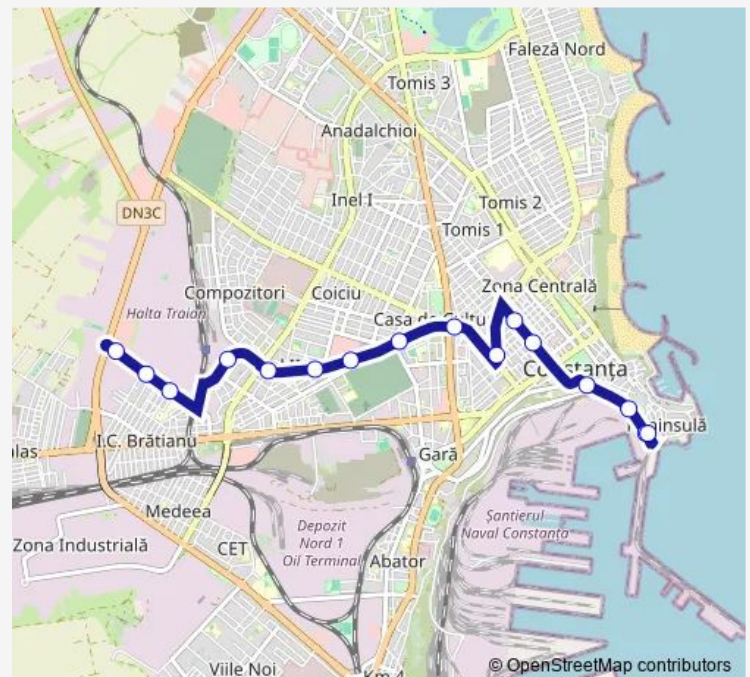

Cap linie Poarta 2

Piata Ovidiu

C.L.Poarta 1

Cap Linie Poarta 1

### Route schedule

R.A.J.A. — Cap Linie Poarta 1

Monday 05:49-18:14

Tuesday 05:49-18:14

Wednesday 05:49-18:14

Thursday 05:49-18:14

Friday 05:49-18:14

Saturday —

### Route info

Direction: R.A.J.A.

Stops: 16

Trip Duration: 0 hour 27 min

## Direction

Cap Linie Poarta 1 — R.A.J.A.

16 stops

[Open route schedule](#)

Cap Linie Poarta 1

Piata Ovidiu

Poarta 2

Parcul Arheologic