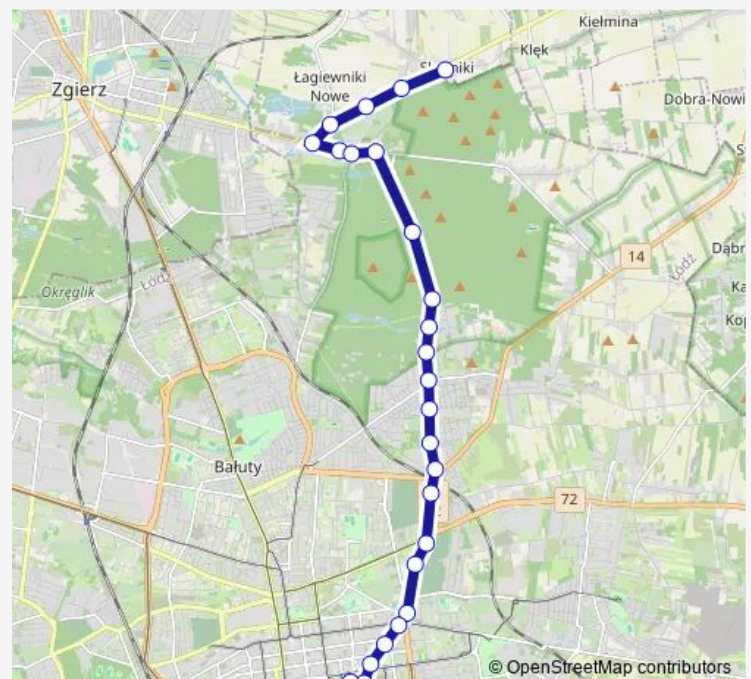

Wycieczkowa - Nowaka Jeziorańskiego NŻ (1360)

Wycieczkowa - Wycieczkowa 86 NŻ (1361)

Okólna - Łagiewniki (1567)

Okólna - Łagiewnicka (1568)

### Route schedule

Dw. Łódź Fabryczna (2167) — Łódź Skotniki (0178)

Monday 05:06-18:43

Tuesday 05:06-18:43

Wednesday 05:06-18:43

Thursday 05:06-18:43

Friday 05:06-18:43

Saturday 05:41-19:41

### Route info

Direction: Dw. Łódź Fabryczna (2167)

Stops: 26

Trip Duration: 0 hour 38 min

51B

BusMaps

Okólna - Secesyjna NŻ (1853)

DK nr 71 - Łagiewniki Nowe NŻ (0138)