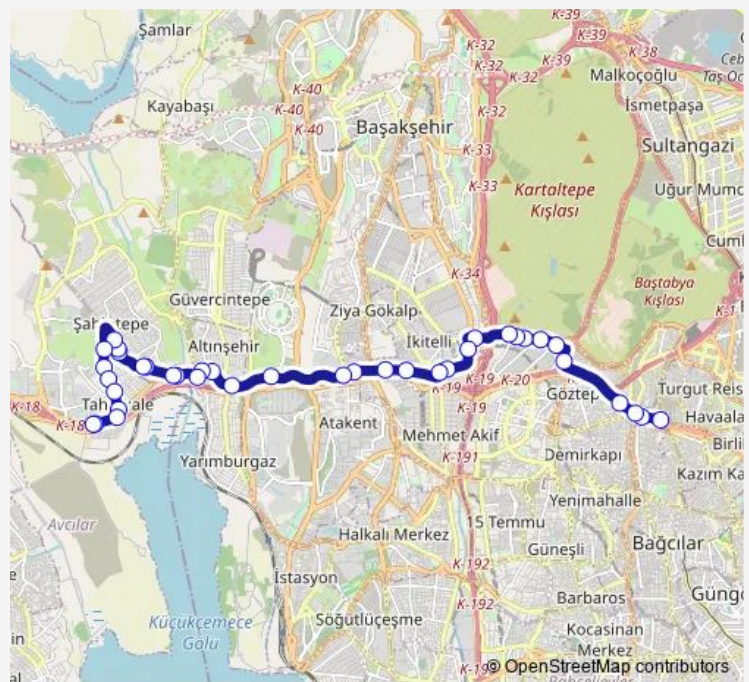

### Route schedule

Yüzyil Köprüsü — Tahtakale

Monday 06:10

Tuesday 06:10

Wednesday 06:10

Thursday 06:10

Friday 06:10

Saturday 06:10

### Route info

Direction: Yüzyil Köprüsü

Stops: 38

Trip Duration: 0 hour 39 min

■ Tahtakale-Yüzyil — Kuleli - Deprem Konutlari - Onurkent - Kayaşehir **BusMaps**

Minibüs Durađı

Altınşehir

Eski İstanbul Cad.