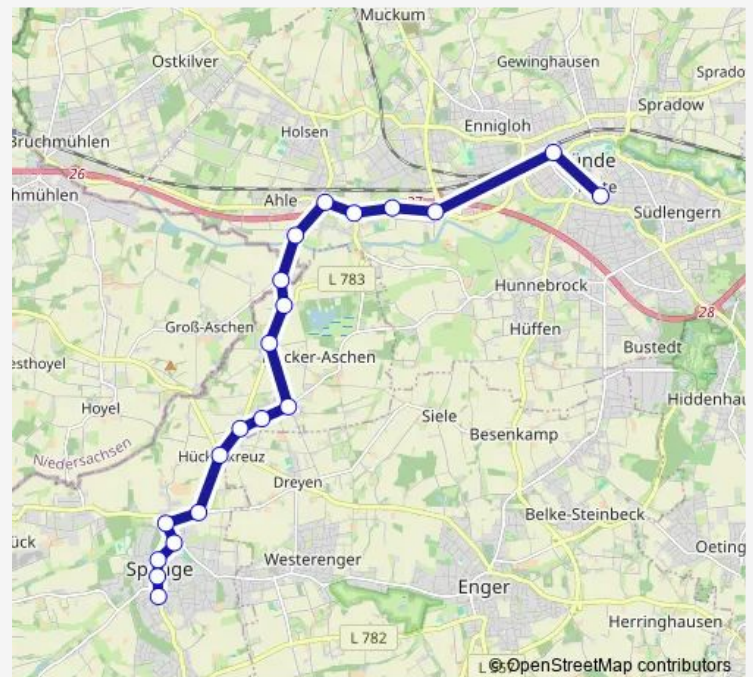

Friday 08:15-18:15

Saturday —

Sunday —

Route info

Direction: Sp-Hücker Aschen, Diekmann

Stops: 20

Trip Duration: 0 hour 35 min

572TB

BusMaps

Direction

Bünde, Marktplatz — Spenge, Am Bahnhof

20 stops

[Open route schedule](#)

Bünde, Marktplatz

Bünde, Bahnhof / Zob

Bü-Ennigloh, Blanken