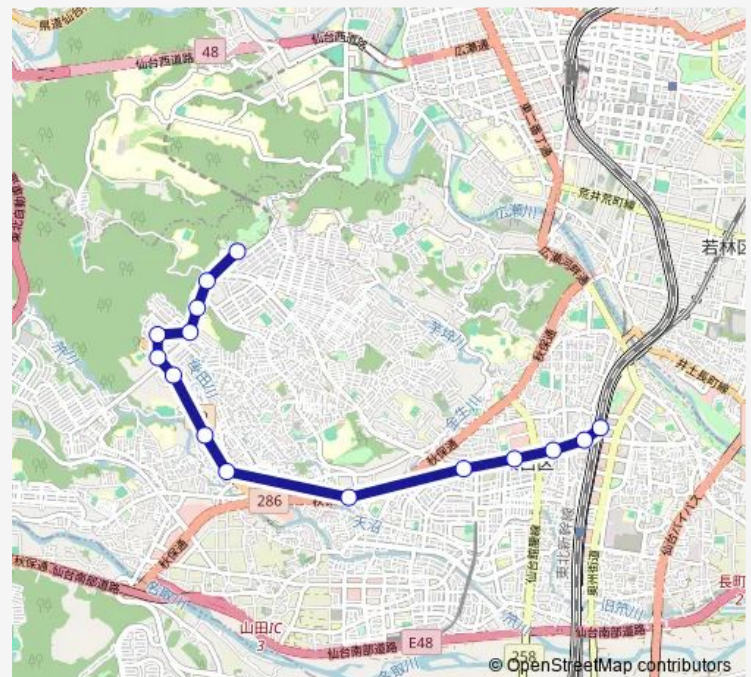

Tuesday 06:49-21:31

Wednesday 06:49-21:31

Thursday 06:49-21:31

Friday 06:49-21:31

Saturday 06:32-20:38

Sunday 06:32-20:43

Route info

Direction: 長町駅東口

Stops: 15

Trip Duration: 0 hour 33 min

■ Z60 — 長駅東→(八南)→動物駅

Direction

八木山動物公園駅 — 長町駅東口

15 stops

[Open route schedule](#)

八木山動物公園駅

八木山本町二丁目西

日赤病院前

八木山南団地入口

八木山南三丁目

八木山南五丁目

八木山南六丁目

西高校入口

鉤取寺前

Monday 06:55-20:57

Tuesday 06:55-20:57

Wednesday 06:55-20:57

Thursday 06:55-20:57

Friday 06:55-20:57

Saturday 07:52-22:05

Sunday 07:52-21:55

Route info