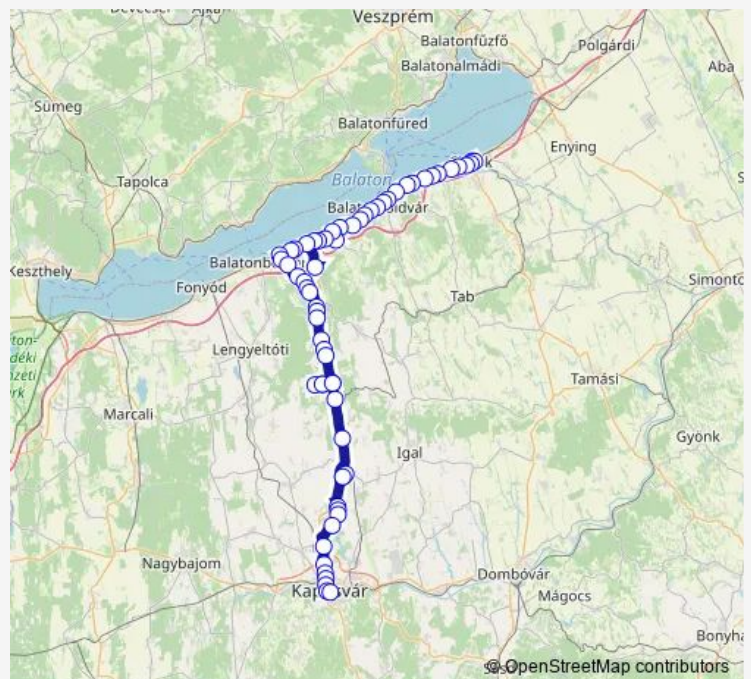

Wednesday 14:20-16:40

Thursday 14:20-16:40

Friday 14:20-16:40

Saturday 17:33

Sunday 17:33

Route info

Direction: Kaposvár, autóbusz-állomás

Stops: 63

Trip Duration: 2 hour 26 min

5906 — Kaposvár - Látrány - Balatonszárszó - Siófok

Somogybabod, Alsó

Somogybabod, Felső

Somogybabod, Tardpuszta

Somogytúr, községháza

Somogytúr, Felső

Somogytúr, Andocsi útelágazás