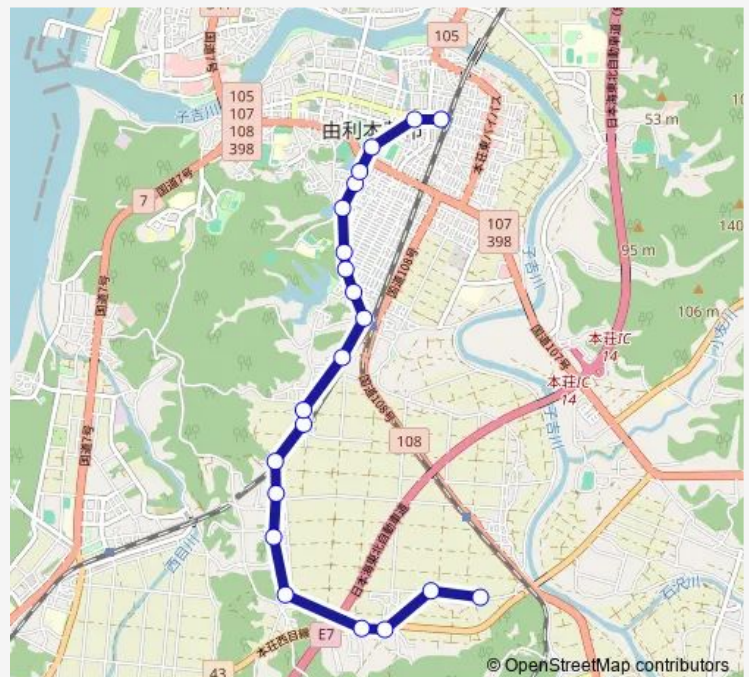

葛法公民館前

宮下神社前

宮ノ下

Route schedule

羽後本荘駅 — 宮ノ下

Monday 11:15-17:30

Tuesday —

Wednesday —

Thursday 11:15-17:30

Friday —

Saturday —

Sunday —

Route info

Direction: 羽後本荘駅

Stops: 21

Trip Duration: 0 hour 32 min

■ 市コミバス 子吉線 (西地区路線)

Direction

宮ノ下 — 羽後本荘駅

21 stops

[Open route schedule](#)

宮ノ下

宮下神社前

葛法公民館前

子吉小入口

千刈

千刈北

安楽温泉前

本荘高校前

佐藤病院前

鶴舞温泉

本荘公園前