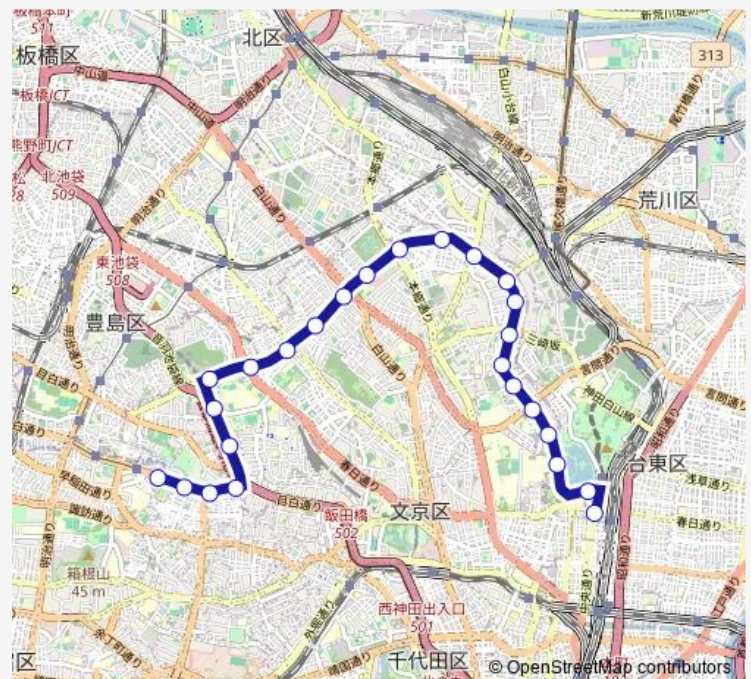

Direction

早稲田 — 上野松坂屋前

25 stops

[Open route schedule](#)

- 早稲田
- 関口一丁目
- 鶴巻町
- 江戸川橋
- 音羽一丁目
- 音羽二丁目
- 護国寺正門前
- 大塚三丁目
- 千石三丁目
- 千石二丁目
- 千石一丁目
- 文京グリーンコート前
- 上富士前
- 本駒込五丁目
- 本駒込四丁目
- 動坂下
- 道灌山下
- 千駄木三丁目
- 団子坂下
- 千駄木二丁目
- 根津神社入口

Route schedule

早稲田 — 上野松坂屋前

Monday	06:20-21:45
Tuesday	06:20-21:45
Wednesday	06:20-21:45
Thursday	06:20-21:45
Friday	06:20-21:45
Saturday	06:20-21:45
Sunday	06:20-21:45

Route info

Direction: 早稲田

Stops: 25

Trip Duration: 0 hour 33 min

根津駅前

池之端二丁目

池之端一丁目

上野松坂屋前

Direction

上野松坂屋前 — 早稲田

25 stops

[Open route schedule](#)

上野松坂屋前

上野公園

池之端一丁目

池之端二丁目

根津駅前

根津神社入口

千駄木二丁目

団子坂下