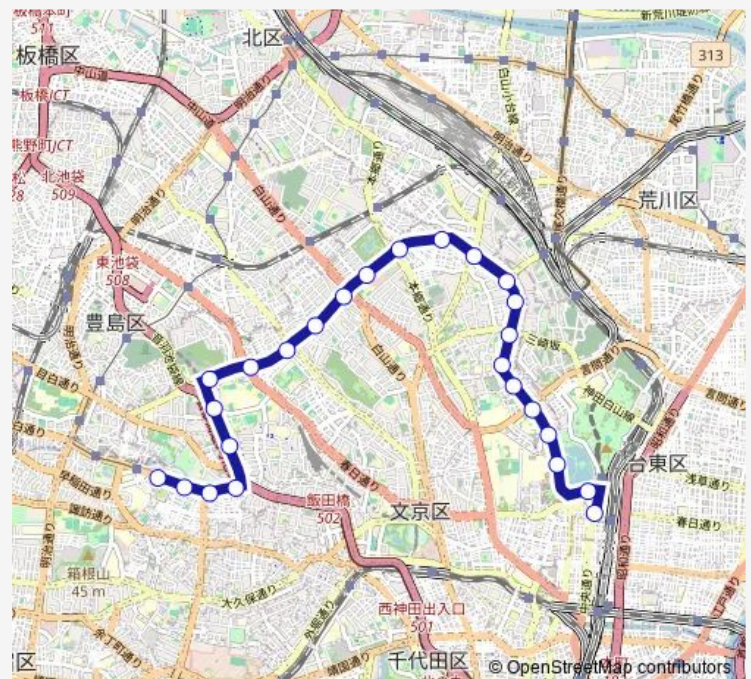

Direction

早稲田 — 上野松坂屋前

25 stops

[Open route schedule](#)

- 早稲田
- 関口一丁目
- 鶴巻町
- 江戸川橋
- 音羽一丁目
- 音羽二丁目
- 護国寺正門前
- 大塚三丁目
- 千石三丁目
- 千石二丁目
- 千石一丁目
- 文京グリーンコート前
- 上富士前
- 本駒込五丁目
- 本駒込四丁目
- 動坂下
- 道灌山下
- 千駄木三丁目
- 団子坂下
- 千駄木二丁目
- 根津神社入口

Route schedule

早稲田 — 上野松坂屋前

Monday	06:20-21:45
Tuesday	06:20-21:45
Wednesday	06:20-21:45
Thursday	06:20-21:45
Friday	06:20-21:45
Saturday	06:20-21:45
Sunday	06:20-21:45

Route info

Direction: 早稲田

Stops: 25

Trip Duration: 0 hour 44 min

根津駅前

池之端二丁目

池之端一丁目

上野松坂屋前

Direction

上野松坂屋前 — 早稲田

25 stops

[Open route schedule](#)

上野松坂屋前

上野公園

池之端一丁目

池之端二丁目

根津駅前

根津神社入口

千駄木二丁目

団子坂下