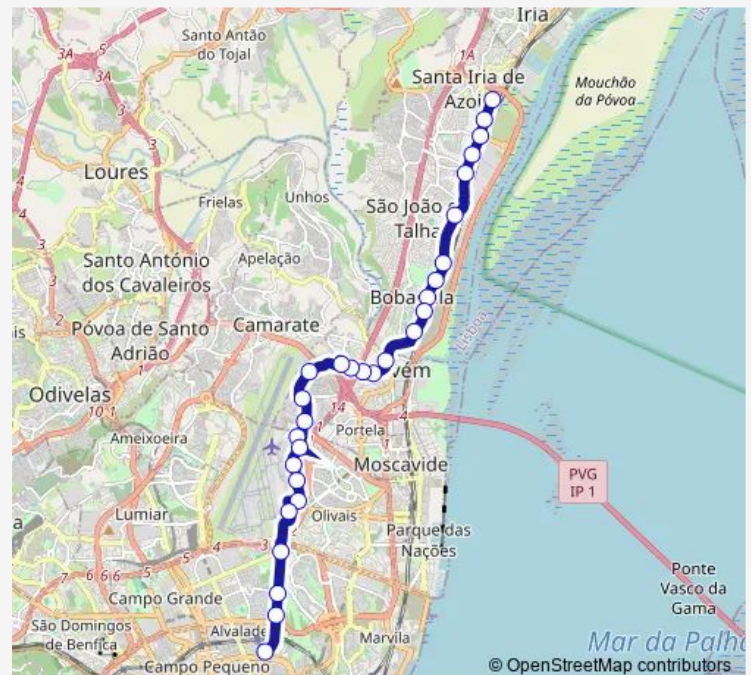

Bus 2790 Santa Iria (Sores) - Areeiro

[Go to website](#)

Direction

En 10 95 (Zona Industrial) — Praça do Areeiro

29 stops

[Open route schedule](#)

En 10 95 (Zona Industrial)

En 10 (Sta Iria Azóia)

Av Severiano Falcão 8 (Prior Velho)

Rot. Encarnação

Gasolineiras

Route schedule

En 10 95 (Zona Industrial) — Praça do Areeiro

Monday 07:20

Tuesday 07:20

Wednesday 07:20

Thursday 07:20

Friday 07:20

Saturday —

Sunday —

Route info

Direction: En 10 95 (Zona Industrial)

Stops: 29

Trip Duration: 0 hour 35 min

2790 — Santa Iria (Sores) - Areeiro

Externato Champagnat

Rua C (Aeroporto)

Rua C (Av. Berlim)

Aeroporto (Chegadas)

Praça do Aeroporto

Av. Gago Coutinho / Av. D. Rodrigo Cunha

Av. Alm. Gago Coutinho/Av. Eua