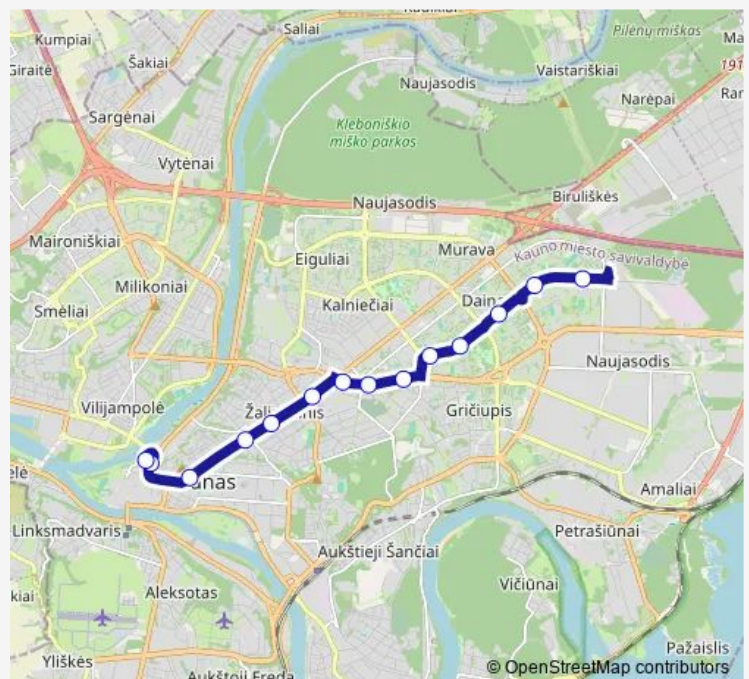

Draugystės parkas

V. Krėvės pr.

Kauno saulėtekis

Technologijų mokymo centras

Route schedule

Kauno pilis — Technologijų mokymo centras

Monday —

Tuesday —

Wednesday —

Thursday —

Friday —

Saturday 05:57-22:08

Sunday 05:57-22:08

Route info

Direction: Kauno pilis

Stops: 14

Trip Duration: 0 hour 22 min

10A — Partizanų g. - Kauno pilis

Direction

Partizanų g. — Kauno pilis

16 stops

[Open route schedule](#)

Partizanų g.

Technologijų mokymo centras

Direction: Islandijos pl.

Stops: 18

Trip Duration: 0 hour 25 min

10A Trolleybus time schedules and route maps are available in an offline PDF at busmaps.com. Use the busmaps.com website to see live bus times, train schedule or subway schedule, and step-by-step directions for all public transit in Kaunas