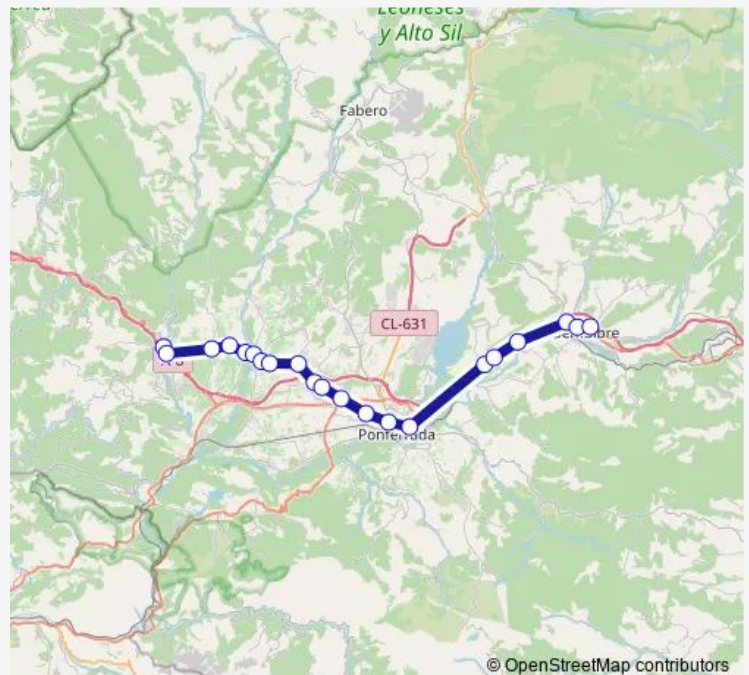

Bembibre

Route schedule

Villafranca Del Bierzo — Bembibre

Monday 11:15-20:15

Tuesday 11:15-20:15

Wednesday 11:15-20:15

Thursday 11:15-20:15

Friday 11:15-20:15

Saturday 20:45

Sunday 20:45

Route info

Direction: Villafranca Del Bierzo

Stops: 21

Trip Duration: 1 hour 0 min

Direction

Villafranca Del Bierzo — Bembibre

22 stops

[Open route schedule](#)

Villafranca Del Bierzo

Villafranca Del Bierzo-Cruce

Vilela (C)

Valtuille De Abajo-Cruce

Pieros

Cacabelos-Restaurante