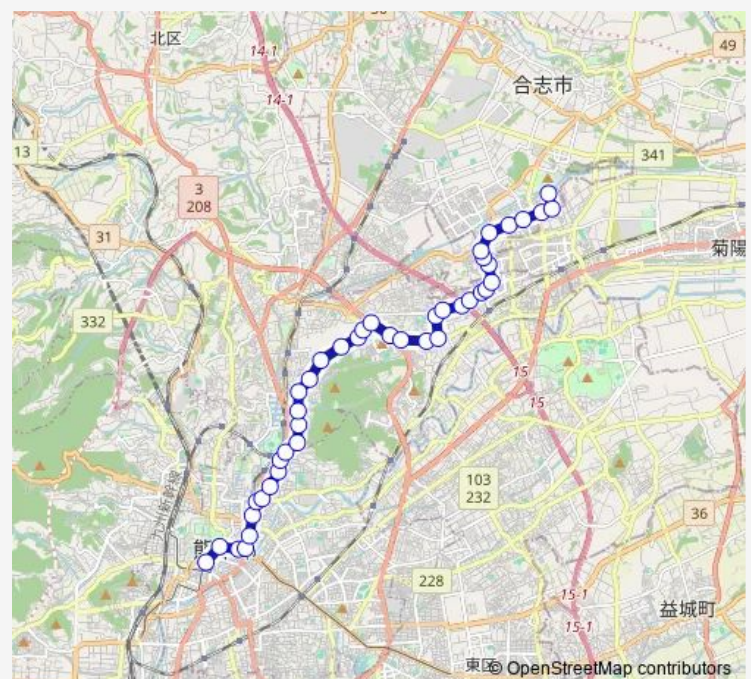

清水ヶ丘

北清水ヶ丘

山の下

Route schedule

桜町バスターミナル — 杉並台団地

Monday 07:05-23:15

Tuesday 07:05-23:15

Wednesday 07:05-23:15

Thursday 07:05-23:15

Friday 07:05-23:15

Saturday 14:05-23:15

Sunday 07:50-22:30

Route info

Direction: 桜町バスターミナル

Stops: 42

Trip Duration: 0 hour 58 min