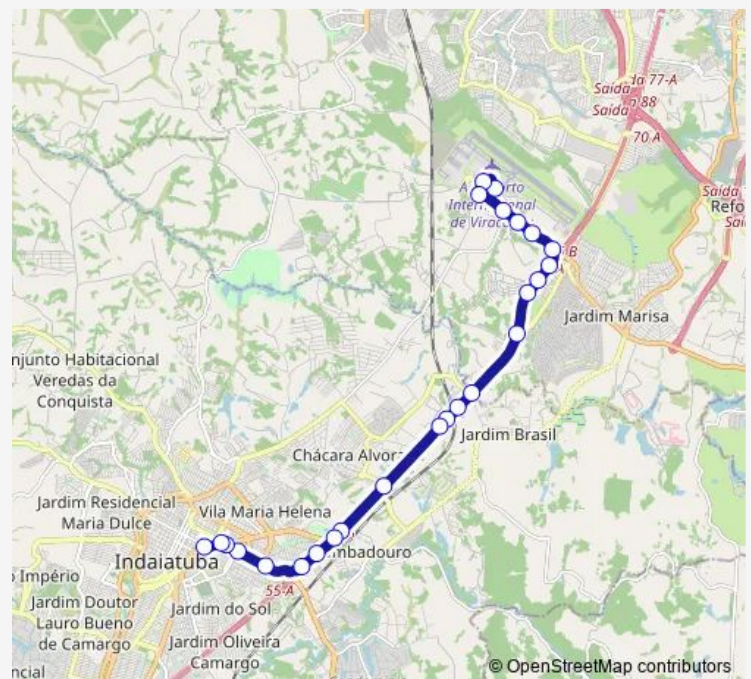

### Direction

Rua Viracopos, 1-283 — Terminal Rodoviario DE Indaiatuba

25 stops

[Open route schedule](#)

Rua Viracopos, 1-283

Rua Sem nome /Aeroporto DE Viracopos

Avenida Viracopos, 190

Rodovia Miguel Melhado Campos, Viracopos

Rodovia Eng. Ermênio de Oliveira Penteado, Indaiatuba - Sp

Rodovia Engenheiro Ermênio de Oliveira Penteado, 461

Rodovia Engenheiro Ermênio de Oliveira Penteado, 893

### Route schedule

Rua Viracopos, 1-283 — Terminal Rodoviario DE Indaiatuba

Monday 06:20-18:15

Tuesday 06:20-18:15

Wednesday 06:20-18:15

Thursday 06:20-18:15

Friday 06:20-18:15

Saturday —

### Route info

Direction: Rua Viracopos, 1-283

Stops: 25

Trip Duration: 0 hour 21 min

738VP1 — Indaiatuba (Terminal Rodoviario de Indaiatuba) / Campinas (Aeroporto Internacional de Viracopos) **BusMaps**

Via Marginal, 767-933