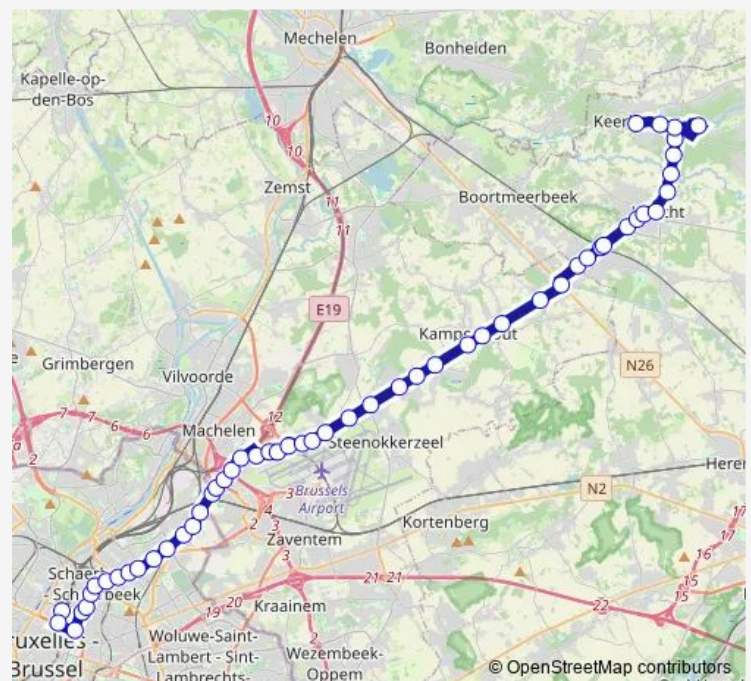

### Route schedule

Keerbergen Kerk — Steenokkerzeel Oud Station

Monday 16:34

Tuesday 16:34

Wednesday —

Thursday 16:34

Friday 16:34

Saturday —

### Route info

Direction: Keerbergen Kerk

Stops: 24

Trip Duration: 0 hour 35 min

270 — Brussel - Keerbergen

Berg Lelle

Steenokkerzeel Zonnebos

Steenokkerzeel Oud Station