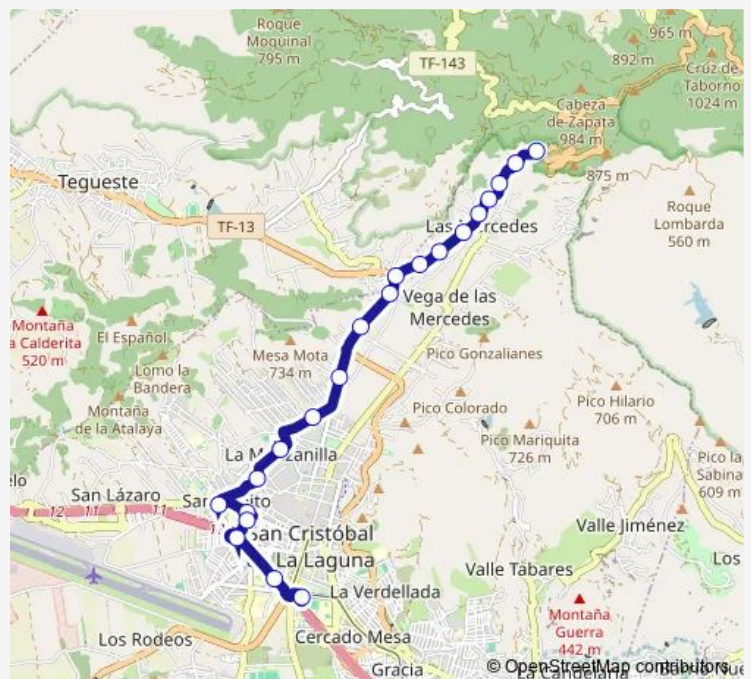

Bus 270 Intercambiador - LAS Mercedes (POR LAS Canteras)

[Go to website](#)

Direction

Madre DEL Agua — Intercambiador Laguna (T)

21 stops

[Open route schedule](#)

Madre DEL Agua

LAS Casas

Thursday 09:05-21:10

Friday 09:05-21:10

Saturday —

Sunday —

Route info

Direction: Madre DEL Agua

Stops: 21

Trip Duration: 0 hour 18 min

270 — Intercambiador - LAS Mercedes (POR LAS Canteras)

Direction

Intercambiador Laguna (T) — Madre DEL Agua

19 stops

[Open route schedule](#)

Intercambiador Laguna (T)

Leocadio Machado

Avenida LA Candelaria