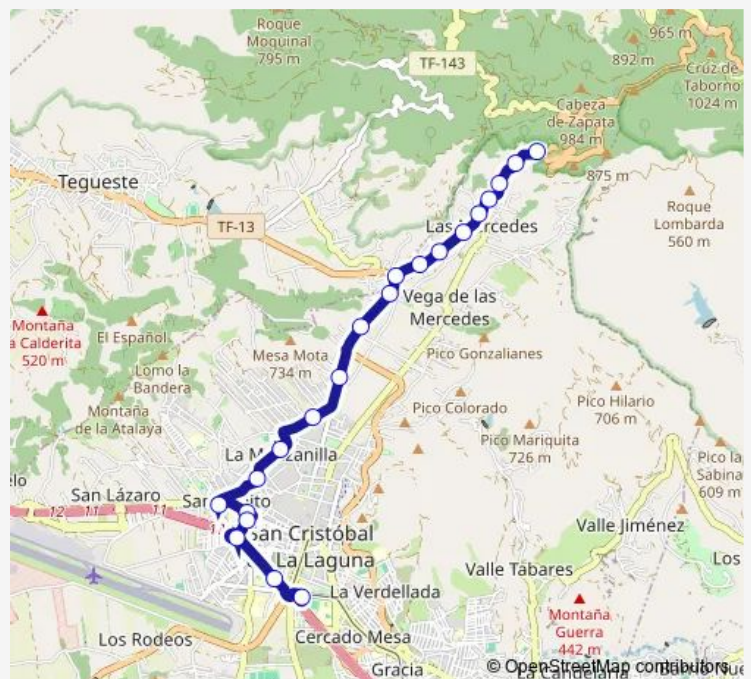

Bus 270 Intercambiador - LAS Mercedes (POR LAS Canteras)

[Go to website](#)

Direction

Madre DEL Agua — Intercambiador Laguna (T)

21 stops

[Open route schedule](#)

Madre DEL Agua

LAS Casas

Thursday 09:05-21:10

Friday 09:05-21:10

Saturday —

Sunday —

Route info

Direction: Madre DEL Agua

Stops: 21

Trip Duration: 0 hour 15 min

270 — Intercambiador - LAS Mercedes (POR LAS Canteras)

Direction

Intercambiador Laguna (T) — Madre DEL Agua

19 stops

[Open route schedule](#)

Intercambiador Laguna (T)

Leocadio Machado

Avenida LA Candelaria