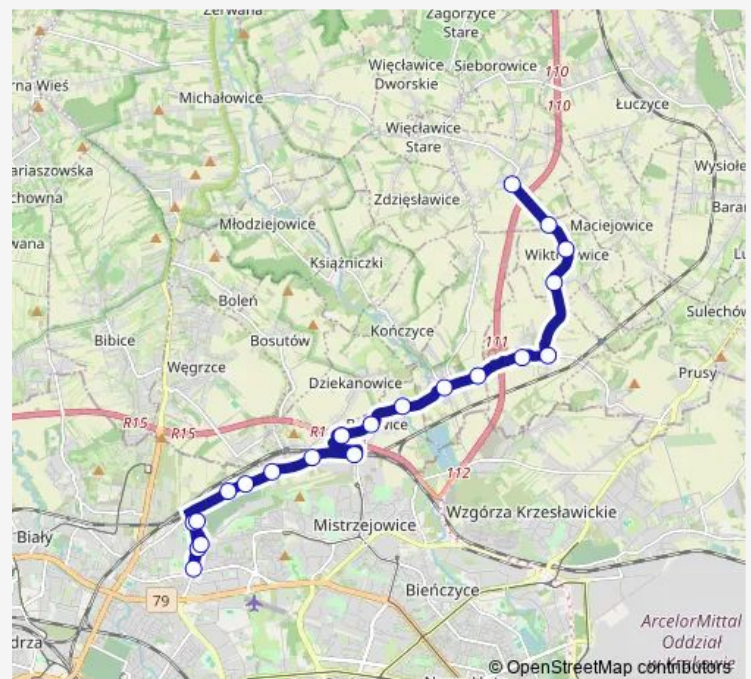

Maciejowice Pętla

### Route schedule

Prądnik Czerwony — Pielgrzymowice Pętla

Monday 04:10-23:10

Tuesday 04:10-23:10

Wednesday 04:10-23:10

Thursday 04:10-23:10

Friday 04:10-23:10

Saturday 05:15-20:00

### Route info

Direction: Prądnik Czerwony

Stops: 28

Trip Duration: 0 hour 37 min

Maciejowice Skrzyżowanie (nż)

Maciejowice Góra (nż)

Wiktorowice Rozlewnia Wód (nż)

Wiktorowice Skrzyżowanie (nż)