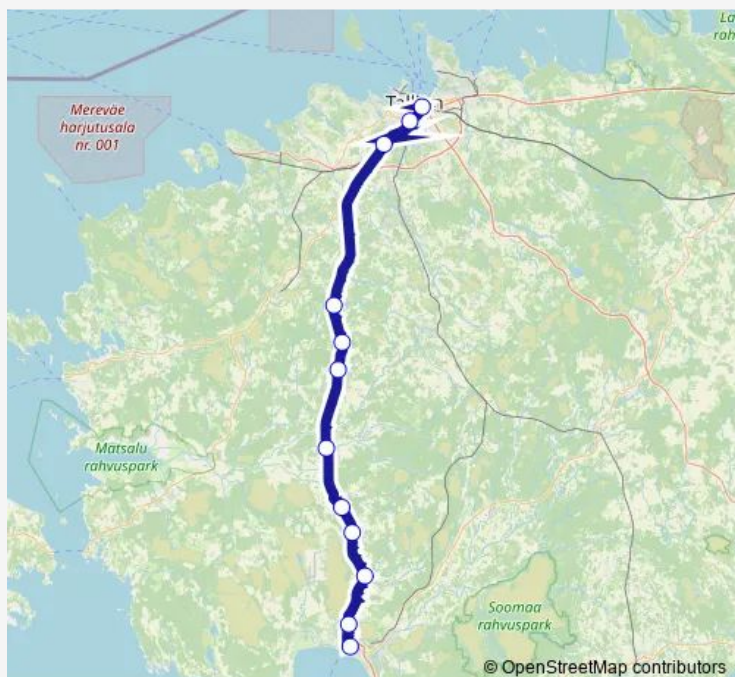

**Bus 270 Pärnu - Tallinn**[Go to website](#)**Direction**

Tallinna bussijaam — Pärnu bussijaam

11 stops

[Open route schedule](#)

Tallinna bussijaam

Vana-Pääsküla

Varbola tee

Vaimõisa

Orgita ristmik

Pärnu-Jaagupi tee

Are

Jänesselja

Härma

Tallinna maantee

Pärnu bussijaam

**Route schedule**

Tallinna bussijaam — Pärnu bussijaam

Monday	10:30-18:00
Tuesday	10:30-18:00
Wednesday	10:30-18:00
Thursday	10:30-18:00
Friday	10:30-18:00
Saturday	10:30-18:00
Sunday	18:00

**Route info**

Direction: Tallinna bussijaam

Stops: 11

Trip Duration: 1 hour 50 min