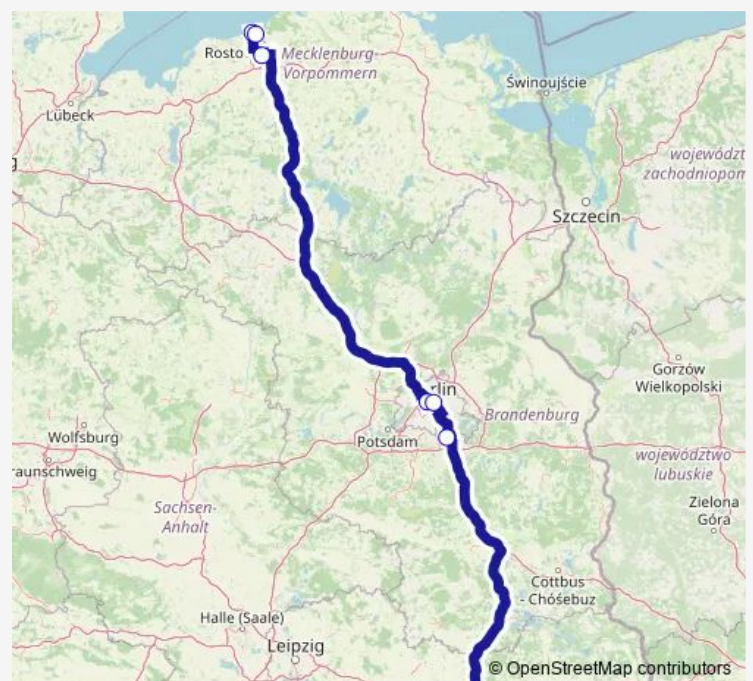

International Coach Service 270 Dresden - Berlin Alexanderplatz - Warnemünde

[Go to website](#)**Direction**

Warnemünde Strand — Dresden Hauptbahnhof

8 stops

[Open route schedule](#)

Warnemünde Strand

Warnemünde, S Warnemünde, Werft

Rostock, Zob

S+U Berlin Hauptbahnhof

U Alexanderplatz (Berlin) [Tram]

Flughafen Ber

Dresden Bahnhof Neustadt

Dresden Hauptbahnhof

Route schedule

Warnemünde Strand — Dresden Hauptbahnhof

Monday	07:20-09:20
Tuesday	07:20-16:00
Wednesday	08:35-16:30
Thursday	10:50-09:20
Friday	07:20-16:00
Saturday	12:35
Sunday	10:35-16:00

Route info

Direction: Warnemünde Strand

Stops: 8

Trip Duration: 7 hour 0 min

Direction

Dresden Hauptbahnhof — Warnemünde Strand

8 stops

[Open route schedule](#)

Dresden Hauptbahnhof

Dresden Bf Neustadt (Hansastr)

Flughafen Ber

U Alexanderplatz (Berlin) [Tram]