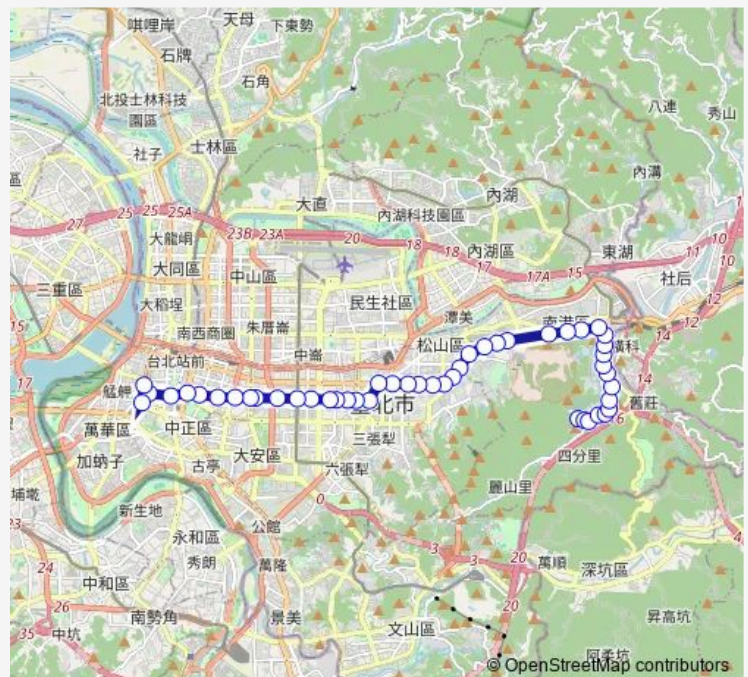

陸軍後勤指揮部

國華新村

聯合醫院忠孝院區

Route schedule

中華科技大學(正門) — 捷運西門站

Monday 00:00

Tuesday 00:00

Wednesday 00:00

Thursday 00:00

Friday 00:00

Saturday 00:00

Sunday 00:00

Route info

Direction: 中華科技大學(正門)

Stops: 47

Trip Duration: 1 hour 4 min

270 — 中華科技大學-捷運西門站

捷運後山埤站(忠孝)

春光公園

永春里(忠孝)

捷運永春站(忠孝)

市立工農

消防局(忠孝)

捷運市政府站