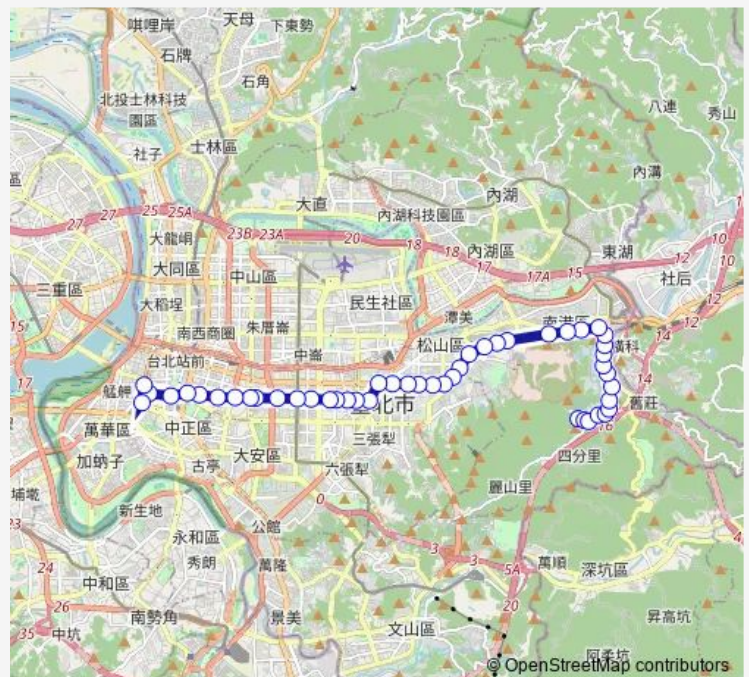

陸軍後勤指揮部

國華新村

聯合醫院忠孝院區

Route schedule

中華科技大學(正門) — 捷運西門站

Monday 00:00

Tuesday 00:00

Wednesday 00:00

Thursday 00:00

Friday 00:00

Saturday 00:00

Sunday 00:00

Route info

Direction: 中華科技大學(正門)

Stops: 47

Trip Duration: 1 hour 4 min

270 — 中華科技大學-捷運西門站

捷運後山埤站(忠孝)

春光公園

永春里(忠孝)

捷運永春站(忠孝)

市立工農

消防局(忠孝)

捷運市政府站