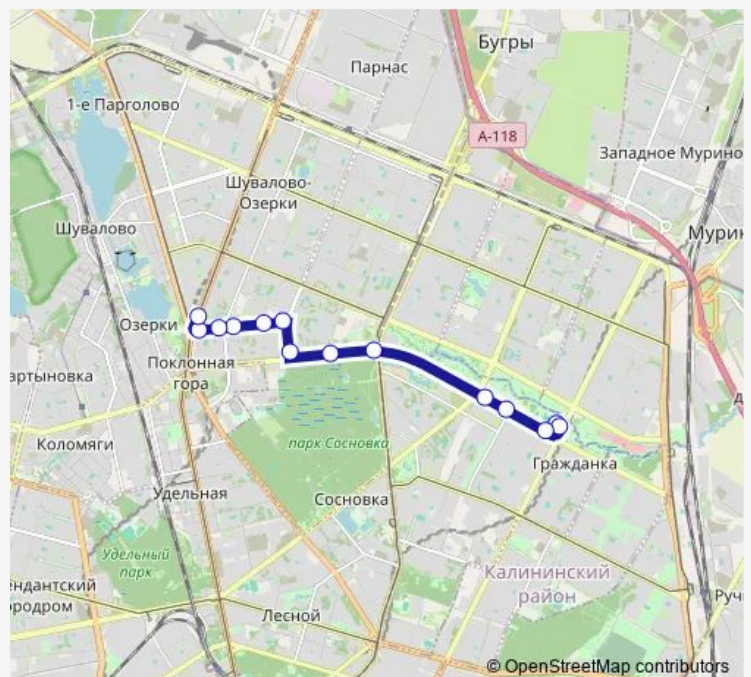

Северная пл., Посадка

Гражданский пр. уг. Северного пр.

Северный пр., уг. ул. Вавиловых

Елизаветинская Больница

Северный пр., угол Тихорецкого пр.

ул. Сантьяго-Де-Куба

пр. Художников

ул. Сикейроса

Школа

ул. Сикейроса, Поликлиника

ул. Есенина уг. ул. Сикейроса

пр. Энгельса

ст. Метро Озерки

Route schedule

д.с. Северная пл., Посадки И Высадки Нет — ст. Метро Озерки

Monday 05:30-24:00

Tuesday 05:30-24:00

Wednesday 05:30-24:00

Thursday 05:30-24:00

Friday 05:30-24:00

Saturday 05:33-24:00

Sunday 05:33-24:00

Route info

Direction: д.с. Северная пл., Посадки И Высадки Нет

Stops: 14

Trip Duration: 0 hour 20 min

■ 270 — Северная площадь - Станция Метро Озерки

Direction

ст. Метро Озерки — д.с. Северная пл., Посадки И Высадки Нет

15 stops

[Open route schedule](#)

ст. Метро Озерки