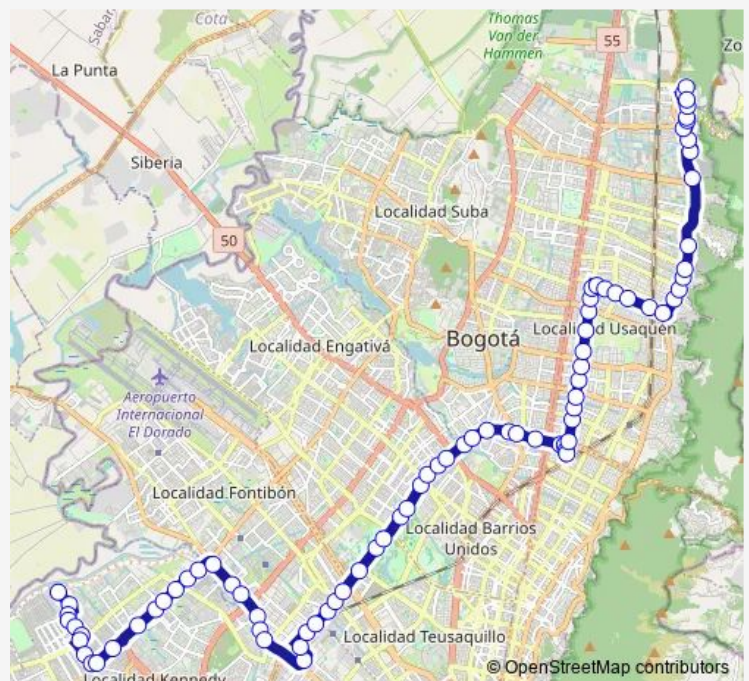

### Direction

KR 4 - CL 189a — CL 26 Sur - KR 97f

79 stops

[Open route schedule](#)

KR 4 - CL 189a

KR 4 - CL 188

KR 4 - CL 185 B

KR 4 - CL 182c

### Route schedule

KR 4 - CL 189a — CL 26 Sur - KR 97f

Monday 04:00-23:14

Tuesday 04:00-23:14

Wednesday 04:00-23:14

Thursday 04:00-23:14

Friday 04:00-23:14

Saturday 04:00-23:14

### Route info

Direction: KR 4 - CL 189a

Stops: 79

Trip Duration: 1 hour 33 min

CL 140 - KR 7c

CL 140 - KR 11

CL 140 - KR 13

CL 140 - KR 16a

## Route info

Direction: CL 26 Sur - KR 97f

Stops: 81

Trip Duration: 1 hour 36 min

AK 68 - AC 17

AK 68 - CL 20

AK 68 - CL 22a

AK 68 - AV. La Esperanza