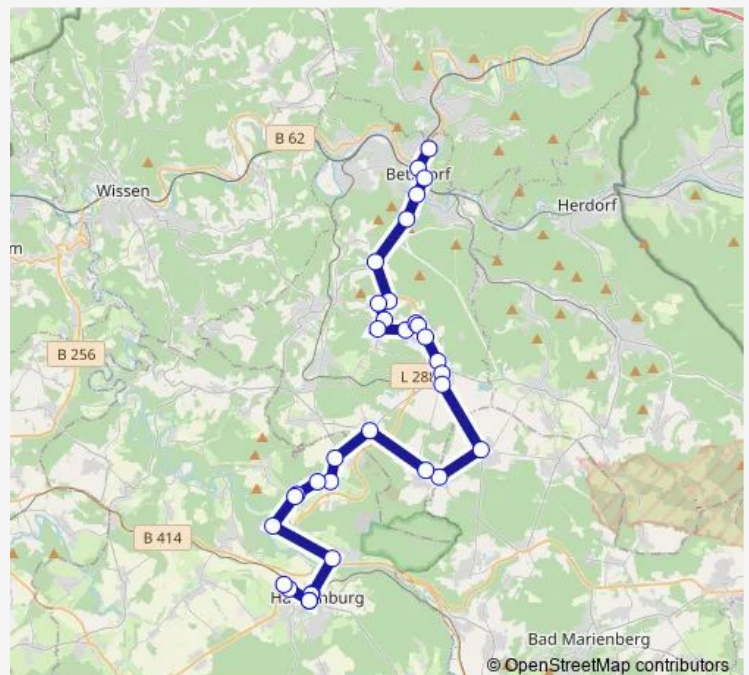

### Direction

Elkenroth Marienberger Straße — Betzdorf Struthof

7 stops

[Open route schedule](#)

Elkenroth Marienberger Straße

Elkenroth Kirchstraße

Elkenroth Hirtenwiese

Kausen Käuserstruth

### Route schedule

Elkenroth Marienberger Straße — Betzdorf Struthof

Monday	06:59
Tuesday	06:59
Wednesday	06:59
Thursday	06:59
Friday	06:59
Saturday	—
Sunday	—

### Route info

Direction: Elkenroth Marienberger Straße

Stops: 7

Trip Duration: 0 hour 31 min

## Direction

Hachenburg Grundschule am Schloss — Betzdorf Busbahnhof

30 stops

[Open route schedule](#)

Hachenburg Grundschule am Schloss

Hachenburg Markt

Hachenburg Bf

Nister Dorfwiese