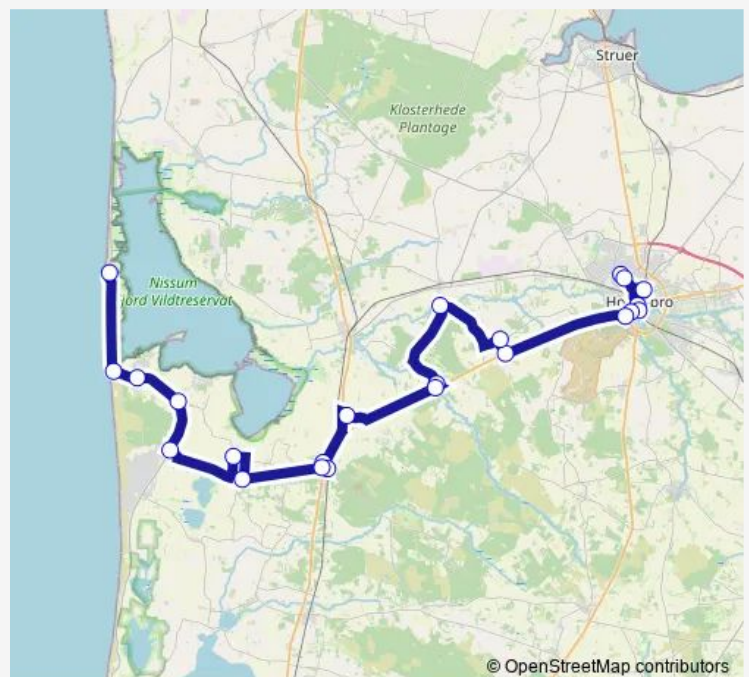

Sdr. Nissum (Holstebro Kom)

Husby Efterskole (Holstebro Kom)

Pallisbjerg (Holstebro Kom)

Staby Skole (Holstebro Kom)

Harbogade (Holstebro Kom)

Ulfborg Byskole

Ulfborg St. (Holstebro Kom)

Route schedule

Thorsminde (Holstebro Kom) — Ulfborg St. (Holstebro Kom)

Monday	07:10
Tuesday	07:10
Wednesday	07:10
Thursday	07:10
Friday	07:10
Saturday	—
Sunday	—

Route info

Direction: Thorsminde (Holstebro Kom)

Stops: 10

Trip Duration: 0 hour 39 min

Direction

Thorsminde (Holstebro Kom) — Holstebro Trafikterminal

21 stops

[Open route schedule](#)

Thorsminde (Holstebro Kom)

Fjand (Holstebro Kom)

Klitvej/Fjand (Holstebro Kom)