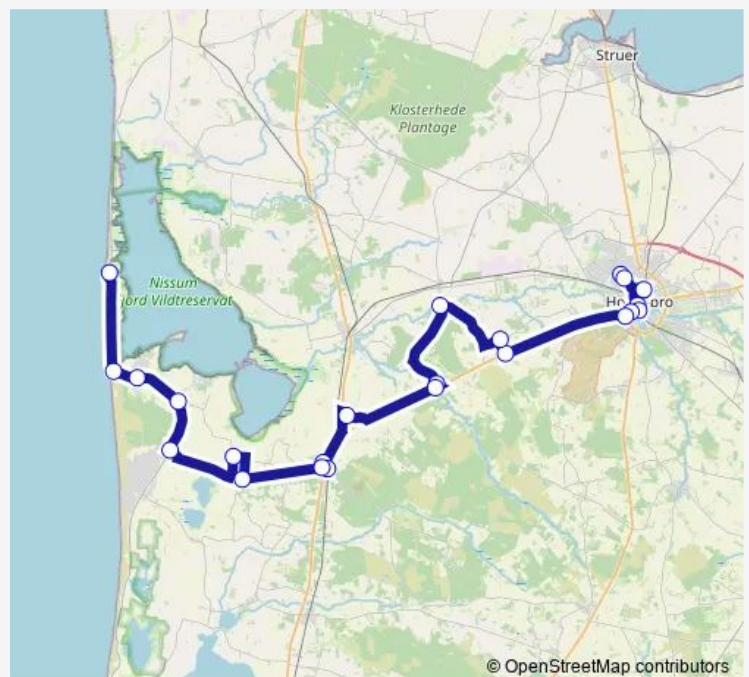

Thorsminde (Holstebro Kom) — Ulfborg St. (Holstebro Kom)

Monday	07:10
Tuesday	07:10
Wednesday	07:10
Thursday	07:10
Friday	07:10
Saturday	—
Sunday	—

**Route info**

Direction: Thorsminde (Holstebro Kom)

Stops: 10

Trip Duration: 0 hour 39 min

## Direction

Thorsminde (Holstebro Kom) — Holstebro Trafikterminal

21 stops

[Open route schedule](#)

Thorsminde (Holstebro Kom)

Fjand (Holstebro Kom)

Klitvej/Fjand (Holstebro Kom)

Sdr. Nissum (Holstebro Kom)