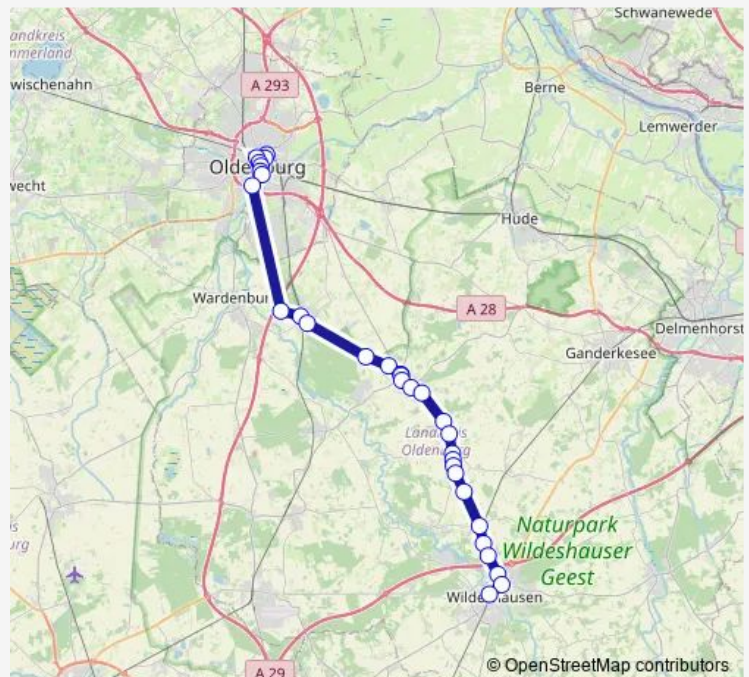

## Bus 270

[Go to website](#)

### Direction

Oldenburg(Oldb) Zob — Wildeshausen Bahnhof

31 stops

[Open route schedule](#)

- Oldenburg(Oldb) Zob
- Oldenburg(Oldb) Hbf Süd
- Oldenburg(Oldb) Lappan
- Oldenburg(Oldb) Staustraße
- Oldenburg(Oldb) Schlossplatz
- Oldenburg(Oldb) Am Festungsgraben
- Oldenburg(Oldb) Staatsarchiv/Museum
- Oldenburg(Oldb) P+R Westfalendamm/Olantis
- Sandkrug(Hatten) Wirtschaftspark Sandkrug
- Sandkrug(Hatten) Bahnhof
- Sandkrug(Hatten) Mühlenweg
- Sandhatten Wöschenweg
- Kirchhatten Freizeitzentrum
- Kirchhatten prov. Busknotenpunkt
- Kirchhatten Rathaus
- Kirchhatten Markt
- Kirchhatten Vor dem Holze
- Kirchhatten Braker Sand
- Wehe(Dötlingen) Neue Dorfstraße
- Brake(Dötlingen) Ziegeleiweg
- Neerstedt Mitte

### Route schedule

Oldenburg(Oldb) Zob — Wildeshausen Bahnhof

Monday	—
Tuesday	—
Wednesday	24:31 <sup>+1</sup>
Thursday	—
Friday	24:31 <sup>+1</sup>
Saturday	24:31 <sup>+1</sup>
Sunday	—

### Route info

Direction: Oldenburg(Oldb) Zob

Stops: 31

Trip Duration: 0 hour 57 min

■ 270

Neerstedt Rathaus

Neerstedt Sportplatz

Neerstedt Abzw. Dötlingen