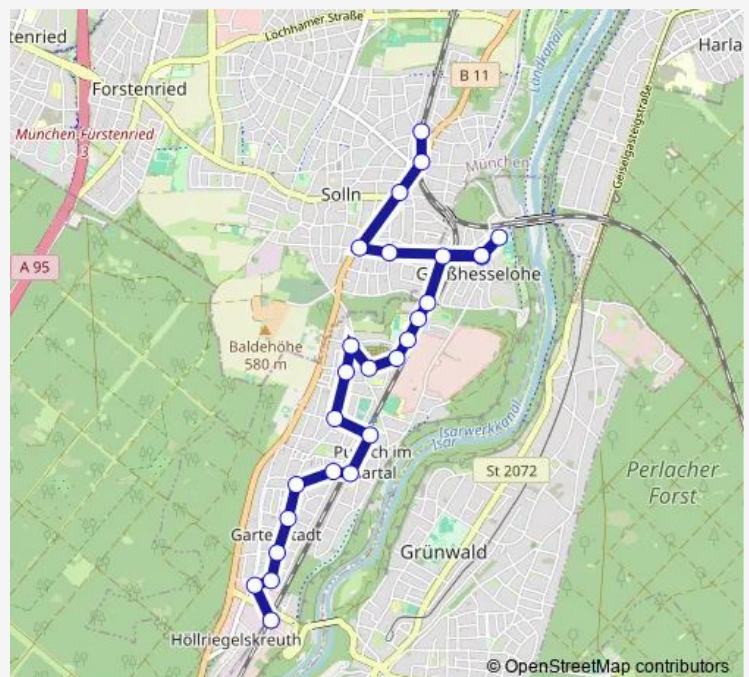

Wednesday 05:42-23:29

Thursday 05:42-23:29

Friday 05:42-23:29

Saturday 06:42-23:29

Sunday 07:29-22:29

Route info

Direction: Solln Bf. Wendeschleife

Stops: 27

Trip Duration: 0 hour 30 min

270 — Höllriegelskreuth - Pullach - Georgenstraße - Solln

Pullach, Jakobusplatz

Pullach, Birkenallee

Pullach, Römerstraße

Pullach, Franz-Höllriegel-Str.

Pullach, Tannenstraße

Höllriegelskreuth

Direction

Höllriegelskreuth — Solln Bf. Wendeschleife

26 stops

[Open route schedule](#)

Höllriegelskreuth

Pullach, Tannenstraße

Pullach, Franz-Höllriegel-Str.

Pullach, Römerstraße