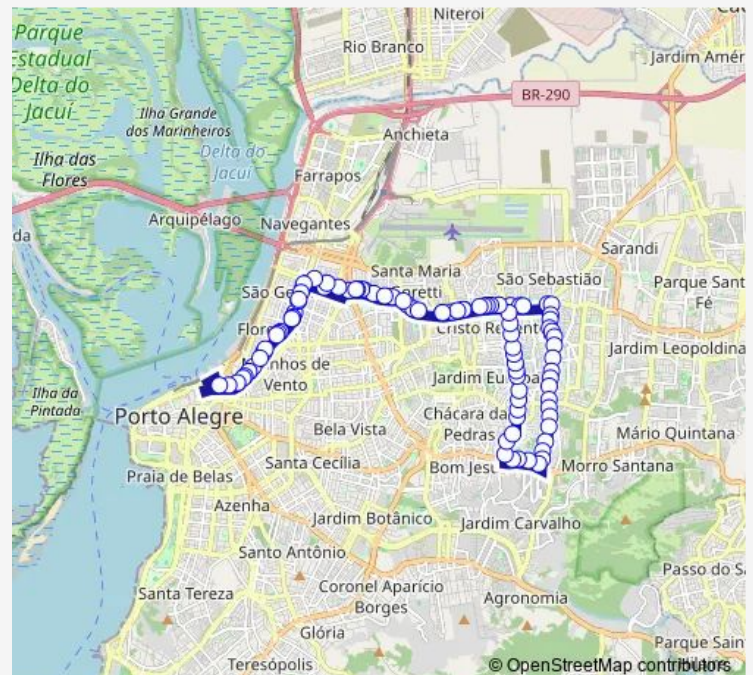

### Direction

Farrapos 285 — Voluntarios DA Patria 584

98 stops

[Open route schedule](#)

Farrapos 285

Farrapos DF 700

Farrapos AL 827

Farrapos 1215

### Route schedule

Farrapos 285 — Voluntarios DA Patria 584

Monday 05:00-22:30

Tuesday 05:00-22:30

Wednesday 05:00-22:30

Thursday 05:00-22:30

Friday 05:00-22:30

Saturday 06:00-22:15

### Route info

Direction: Farrapos 285

Stops: 98

Trip Duration: 1 hour 10 min

653 — ITU Coinma / AV DO Forte

Assis Brasil 2095/2109

Assis Brasil 2312

Assis Brasil 2445