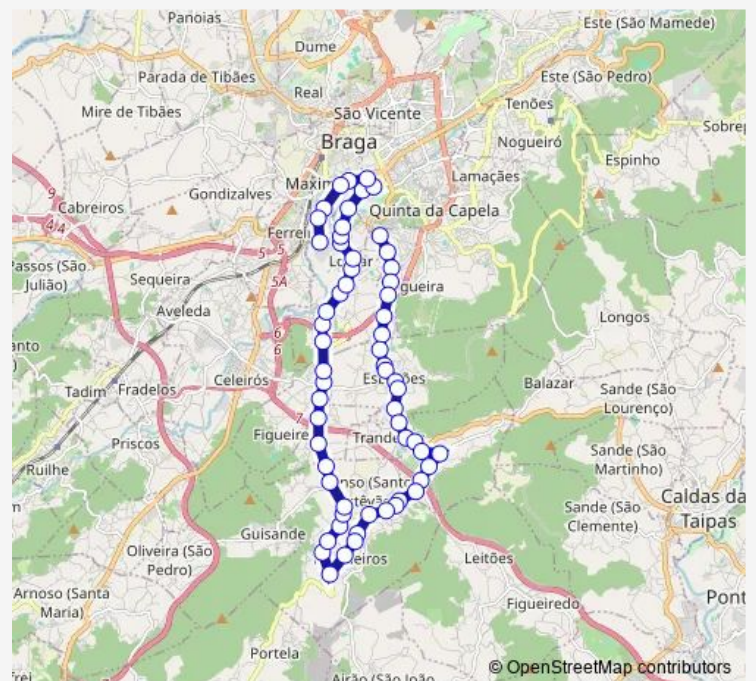

—

Sunday

—

Route info

Direction: Barros e Soares li

Stops: 60

Trip Duration: 0 hour 40 min

■ 653 — Pinheiro Gregória - Bosch/Delphi