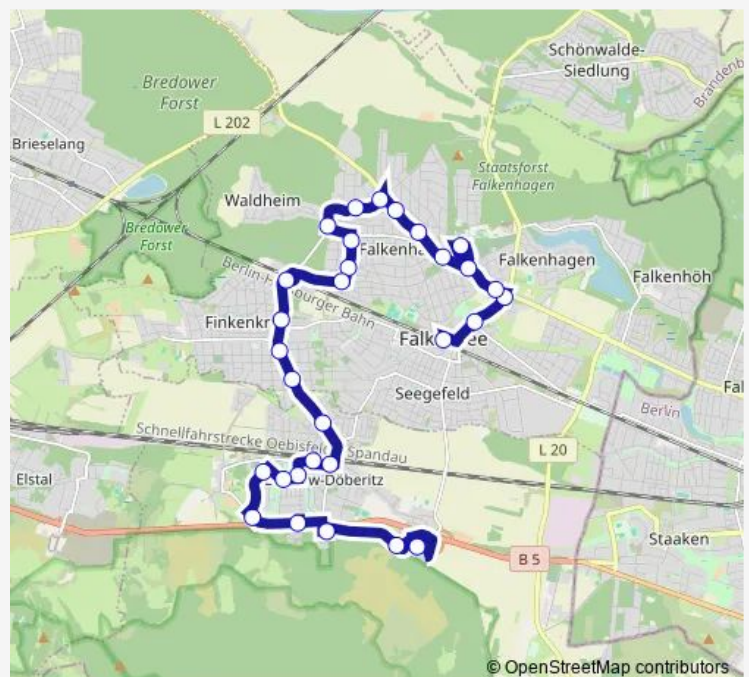

Falkensee, Elsterplatz

Route schedule

Falkensee, Bahnhof — Dallgow-Döberitz, Havelpark

Monday 06:37-18:27

Tuesday 06:37-18:27

Wednesday 06:37-18:27

Thursday 06:37-18:27

Friday 06:37-18:27

Saturday 10:00-18:00

Sunday 09:00-17:00

Route info

Direction: Falkensee, Bahnhof

Stops: 32

Trip Duration: 0 hour 45 min

Dallgow-Döberitz, Finkenkruger Str.

Dallgow-Döberitz, Bahnhofstr./Wilmsstr.

Dallgow-Döberitz, Bahnhof

Dallgow-Döberitz, Am Wasserturm

Dallgow-Döberitz, Fliederweg

Dallgow-Döberitz, Gymnasium

Dallgow-Döberitz, Mühlenstr.

Dallgow-Döberitz, Robinienallee

Dallgow-Döberitz, Artilleriepark

Dallgow-Döberitz, Kieler Str.

Dallgow-Döberitz, Havelpark

Direction

Dallgow-Döberitz, Robinienallee — Falkensee, Bahnhof

28 stops

[Open route schedule](#)

Dallgow-Döberitz, Robinienallee

Dallgow-Döberitz, Mühlenstr.