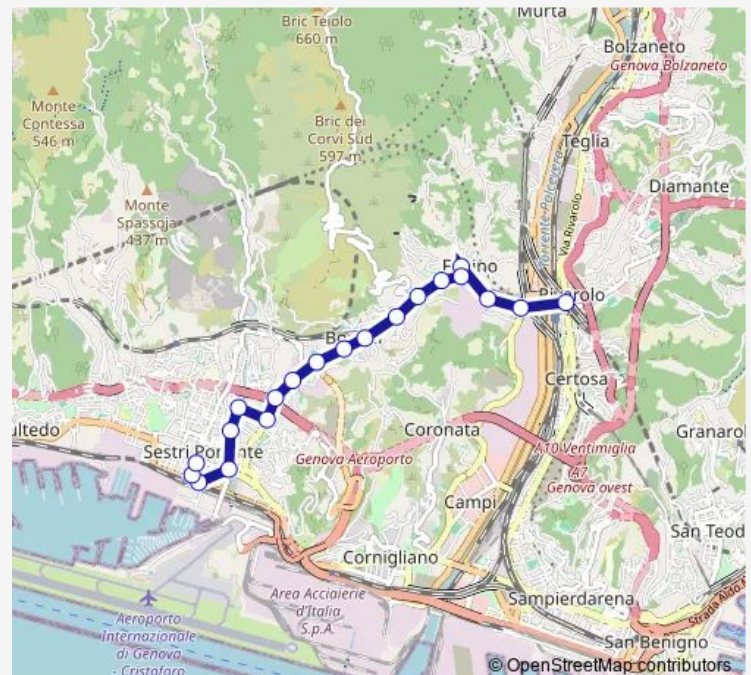

Borzoli 9/Campo Sportivo

Borzoli 10/Fringuello

Borzoli 11/Autostrada

Borzoli 12/DA Bissone

Chiaravagna 8/DA Bissone

Chiaravagna 9/Belardi

Hermada/Menotti

Puccini 1/Sestri FS Aeroporto

Travi 1/Sestri FS Aeroporto

Travi 2/Menotti

Route schedule

Pallavicini/ — Travi 2/Menotti

Monday	21:05-00:20 ⁺¹
Tuesday	21:05-00:20 ⁺¹
Wednesday	21:05-00:20 ⁺¹
Thursday	21:05-00:20 ⁺¹
Friday	21:05-00:20 ⁺¹
Saturday	21:05-00:20 ⁺¹
Sunday	21:05-00:20 ⁺¹

Route info

Direction: Pallavicini/

Stops: 20

Trip Duration: 0 hour 13 min

653 — Travi-Consigliere-P.zza Baracca-Rivarolo

BusMaps

© OpenStreetMap contributors

Direction

Sedici Giugno 2/Traversa

Aquileia/Oliva

Oliva/Ospedale DI Sestri

Canepa 1/DEL Carretto

Canepa 2/Malmistra

Baracca/Sestri

Menotti 2/Chiesa

Menotti 3/Hermada