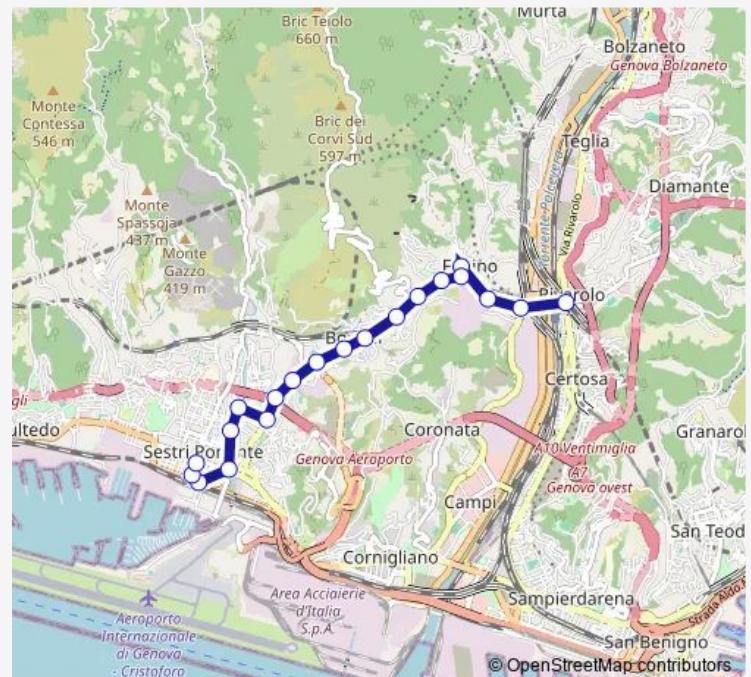

Borzoli 9/Campo Sportivo

Borzoli 10/Fringuello

Borzoli 11/Autostrada

Borzoli 12/DA Bissone

Chiaravagna 8/DA Bissone

Chiaravagna 9/Belardi

Hermada/Menotti

Puccini 1/Sestri FS Aeroporto

Travi 1/Sestri FS Aeroporto

Travi 2/Menotti

Route schedule

Pallavicini/ — Travi 2/Menotti

| | |
|-----------|---------------------------|
| Monday | 21:05-00:20 ⁺¹ |
| Tuesday | 21:05-00:20 ⁺¹ |
| Wednesday | 21:05-00:20 ⁺¹ |
| Thursday | 21:05-00:20 ⁺¹ |
| Friday | 21:05-00:20 ⁺¹ |
| Saturday | 21:05-00:20 ⁺¹ |
| Sunday | 21:05-00:20 ⁺¹ |

Route info

Direction: Pallavicini/

Stops: 20

Trip Duration: 0 hour 13 min

653 — Travi-Consigliere-P.zza Baracca-Rivarolo

Direction

Travi 2/Menotti — Rimessa/Cornigliano

6 stops

[Open route schedule](#)

Travi 2/Menotti

Menotti 3/Hermada

Siffredi 3/Albareto

Cornigliano 1/Savio

Cornigliano 2/Brighenti

Rimessa/Cornigliano

Route schedule