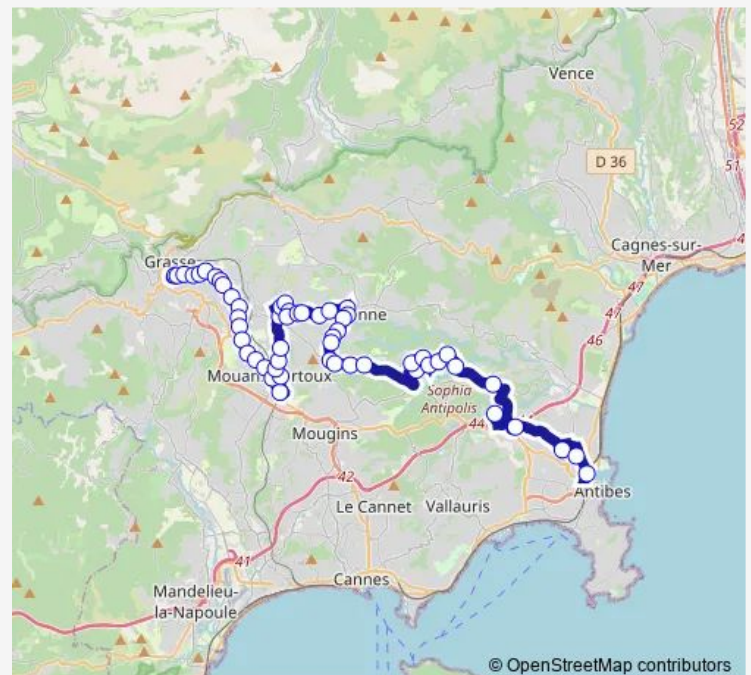

Saturday 12:30-15:30

Sunday —

Route info

Direction: Sophia Gare Routiere

Stops: 46

Trip Duration: 0 hour 52 min

Corniche Benard 3

Corniche Benard 4

Corniche Benard 2 Vallon

Corniche Benard Lot

Grand Jardin

Les Gourettes

Mouans Centre

Les Plantiers

Les Plaines

Les Bastides du Golf

Le Chaudron

La Paoute

Gaston de Fontmichel

La Piscine

Le Pont

Sainte Marguerite

La More

Explora

Moulin de Brun

La Marigarde

Les Poissonniers

Le Canal

Les Floralties

Capucins Bas

Gare Sncf Grasse

Direction