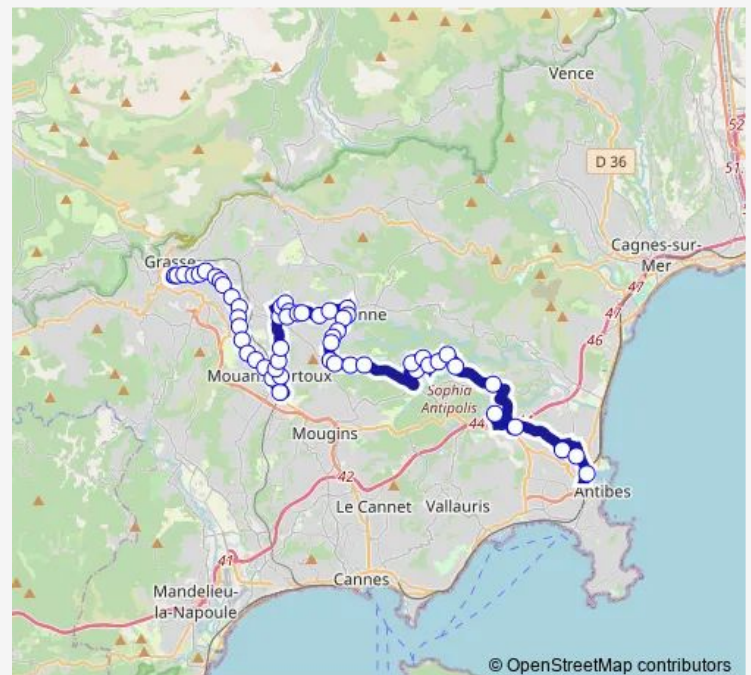

Val Martin

Peyniblou

La Petite Ferme

Les Fauvettes

La Carriere

Val de Cuberte

Hauts de Valbonne

Pont de la Brague

### Route schedule

Pole d Echanges — Gare SnCF Grasse

Monday 07:10-18:35

Tuesday 07:10-18:35

Wednesday 07:10-18:35

Thursday 07:10-18:35

Friday 07:10-18:35

Saturday 09:30-18:30

### Route info

Direction: Pole d Echanges

Stops: 56

Trip Duration: 1 hour 26 min

Village

Le Riou

Les Etains

Cimetiere Plascassier