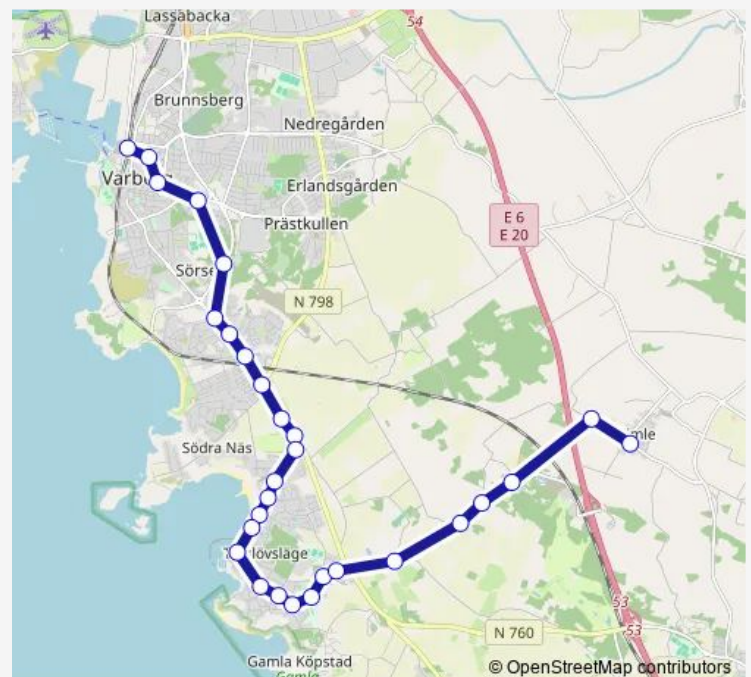

Träslövsläge Tallåsen

Träslövsläge Jungmansvägen

Träslövsläge Åhsvägen

Träslövsläge Badplatsen

Träslövsläge hamn

Träslövsläge kyrka

Träslövsläge Älvägen

Träslövsläge Storgatan

Träslövsläge Rockavägen

Route schedule

Varberg station — Himle

Monday 06:57-19:27

Tuesday 06:57-19:27

Wednesday 06:57-19:27

Thursday 06:57-19:27

Friday 06:57-19:27

Saturday 09:57-17:27

Sunday 09:57-17:27

Route info

Direction: Varberg station

Stops: 29

Trip Duration: 0 hour 27 min

Träslövsläge Fiskebåtsvägen

Träslövsläge Trålvägen

Bengtsgård

Himle Ry

Pixsjö

Bergsgård

Spannarp

Himle

Direction

Himle — Varberg station