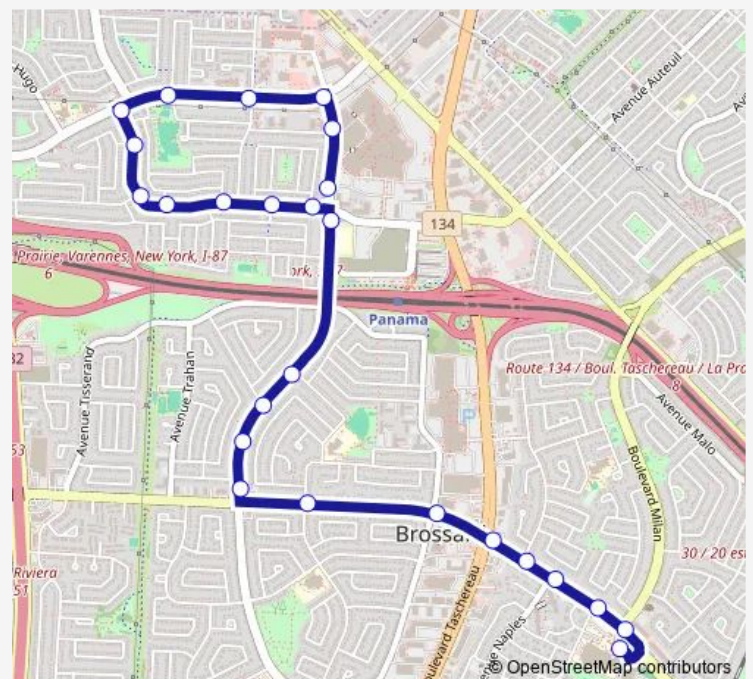

Panama / Petit

Panama / Provencher

Provencher / Péloquin

Route schedule

École Antoine-Brossard — 6570 Pelletier

Monday 16:05

Tuesday 16:05

Wednesday 16:05

Thursday 16:05

Friday 16:05

Saturday —

Sunday —

Route info

Direction: École Antoine-Brossard

Stops: 25

Trip Duration: 0 hour 17 min

653 — École Antoine-Brossard

Provencher / Platon

Provencher / Pelletier

Pelletier / Palerme

6570 Pelletier

Direction

Panama / Parny — École Antoine-Brossard

15 stops

[Open route schedule](#)

Panama / Parny

Panama / Pérou

Panama / Pasteur

Panama / Poulin

Panama / Van Dyck

Panama / Petit

Panama / Provencher