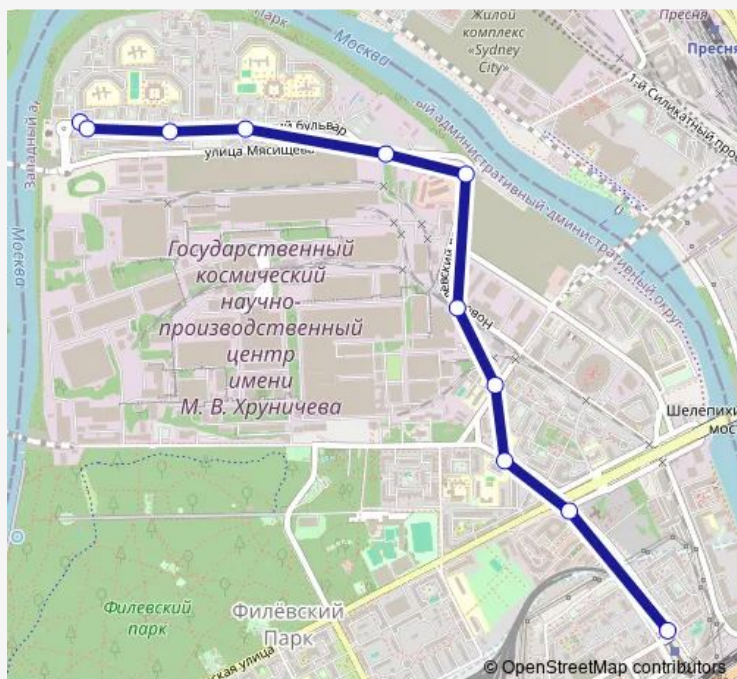

Большая Филёвская улица

Школа

Береговой проезд

Береговой проезд, 4

Новофилёвский проезд

Улица Мяснищева

Филёвский бульвар, 2

Филёвский бульвар, 10

Филёвский бульвар, 12

Филёвская пойма

Route schedule

Метро «Фили» — Филёвская пойма

Monday	—
Tuesday	—
Wednesday	—
Thursday	—
Friday	—
Saturday	04:52-01:10 ⁺¹
Sunday	04:52-01:10 ⁺¹

Route info

Direction: Метро «Фили»

Stops: 12

Trip Duration: 0 hour 12 min

■ 653 — Филёвская пойма - Метро «Фили»

BusMaps

Direction

Филёвская пойма — Метро «Фили»

11 stops

[Open route schedule](#)