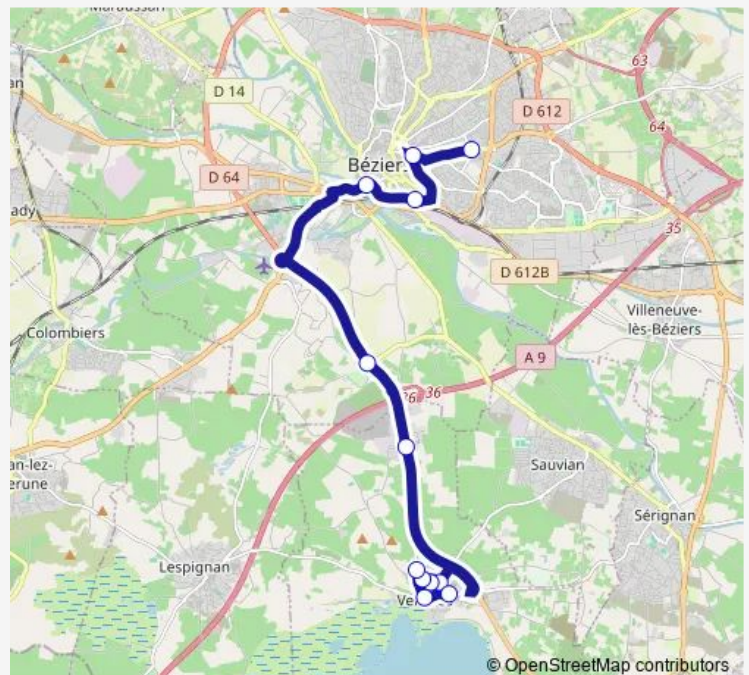

Bus 653 Béziers-Vendres[Go to website](#)**Direction**

Vendres - Apeai — Béziers - Gare Routiere

6 stops

[Open route schedule](#)

Vendres - Apeai

Béziers - Sortie Ouest

Béziers - Port Notre Dame

Béziers - Polygone

Béziers - Puel

Béziers - Gare Routiere

Route schedule

Vendres - Apeai — Béziers - Gare Routiere

Monday 16:30

Tuesday 16:30

Wednesday 16:30

Thursday 16:30

Friday 13:05

Saturday —

Sunday —

Route info

Direction: Vendres - Apeai

Stops: 6

Trip Duration: 0 hour 25 min

653 — Béziers-Vendres

Direction

Vendres - Bergerie — Beziers - Dullague (Lycée J. M

12 stops

[Open route schedule](#)

Vendres - Bergerie

Vendres - Moulin

Vendres - LES Oliviers

Vendres - Parc DE Venus