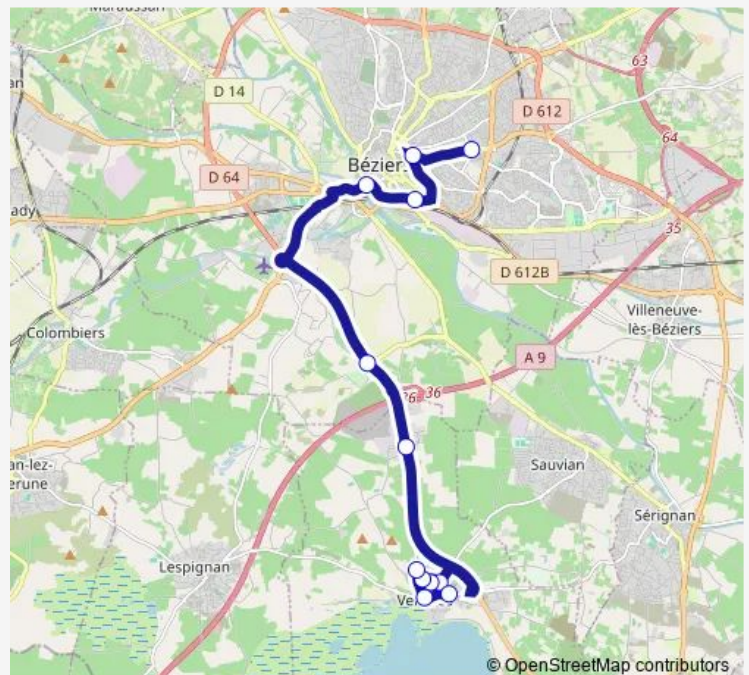

Bus 653 Béziers-Vendres[Go to website](#)**Direction**

VENDRES - APEAI — Beziers - Gare Routiere

6 stops

[Open route schedule](#)

VENDRES - APEAI

Beziers - Sortie Ouest

Beziers - Port Notre Dame

Beziers - Polygone

Friday 13:05

Saturday —

Sunday —

Route info

Direction: VENDRES - APEAI

Stops: 6

Trip Duration: 0 hour 25 min

653 — Béziers-Vendres

Direction

VENDRES - BERGERIE — Beziers - Dullague (Lycée J. M

12 stops

[Open route schedule](#)

VENDRES - BERGERIE

VENDRES - MOULIN

VENDRES - LES OLIVIERS

VENDRES - PARC DE VENUS

VENDRES - MAIRIE

VENDRES - CH. DU THERON

VENDRES - VIA EUROPA

Beziers - Sortie Ouest

Beziers - Port Notre Dame

Beziers - Polygone

Beziers - AV. ST Saens

Beziers - Dullague (Lycée J. M