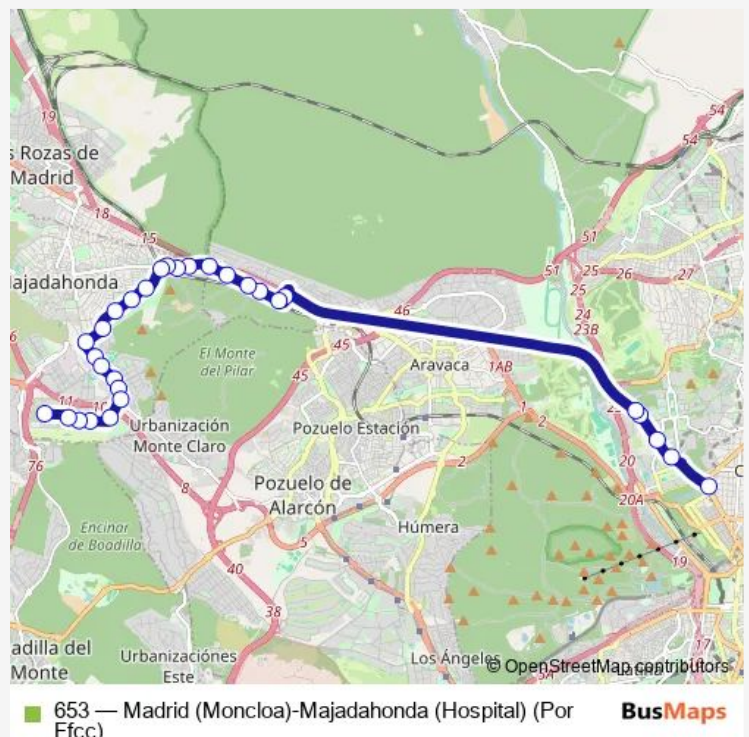

Monday 00:00-23:30

Tuesday 00:00-23:30

Wednesday 00:00-23:30

Thursday 00:00-23:30

Friday —

Saturday 00:00-23:30

Sunday —

Route info

Direction: Intercambiador DE Moncloa

Stops: 30

Trip Duration: 0 hour 45 min

Ctra.Pozuelo-Ins.Nacional DE Sanidad

Ctra.Pozuelo-Ciudad Deportiva

Ctra.Pozuelo-Urb.Pinar Plantío

Ctra.Pozuelo-Residencia

Sarasate-Ctra.Pozuelo

Sarasate-Joaquín Turina

Av.Oliva-Enrique Granados

Av.Oliva-Velázquez

Ruperto Chapí-Av.Oliva

J.Rodrigo-Hospital Puerta DE Hierro

Direction

J.Rodrigo-Hospital Puerta DE Hierro — Intercambiador DE Moncloa

31 stops

Friday —

Saturday 00:15-23:15

Sunday —

Route info

Direction: J.Rodrigo-Hospital Puerta DE Hierro

Stops: 31

Trip Duration: 0 hour 45 min

Av.Victoria-Ochandiano