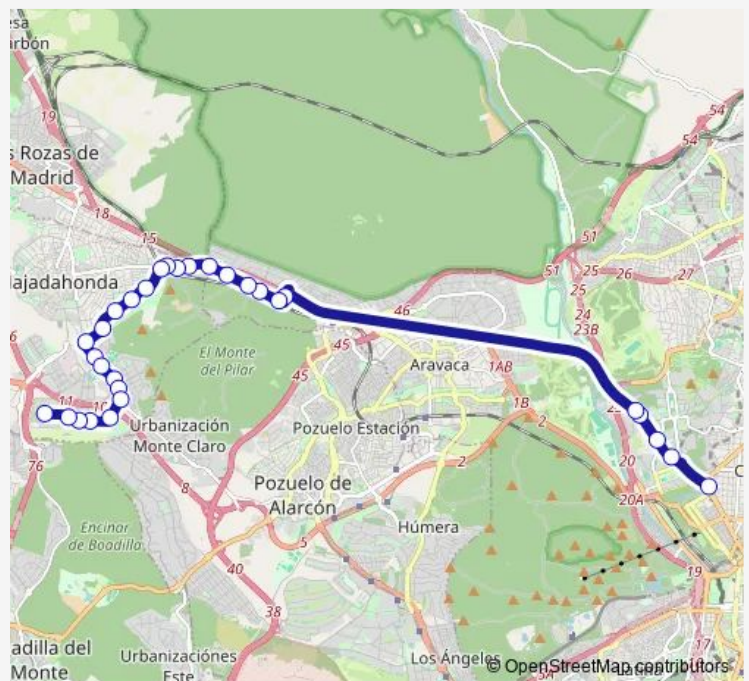

Monday 04:55-21:30

Tuesday 04:55-21:30

Wednesday 04:55-21:30

Thursday 04:55-21:30

Friday 04:55-21:30

Saturday 05:00-22:00

Sunday 05:00-22:00

Route info

Direction: Intercambiador DE Moncloa

Stops: 30

Trip Duration: 0 hour 45 min

653 — Madrid (Moncloa)-Majadahonda (Hospital) (Por Ffcc)

Ctra.Pozuelo-Ins.Nacional DE Sanidad

Ctra.Pozuelo-Ciudad Deportiva

Ctra.Pozuelo-Urb.Pinar Plantío

Ctra.Pozuelo-Residencia

Sarasate-Ctra.Pozuelo

Sarasate-Joaquín Turina

Av.Oliva-Enrique Granados

Av.Oliva-Velázquez

Ruperto Chapí-Av.Oliva

J.Rodrigo-Hospital Puerta DE Hierro

Direction

Wednesday 04:15-20:45

Thursday 04:15-20:45

Friday 04:15-20:45

Saturday 04:15-21:15

Sunday 04:15-21:15

Route info

Direction: J.Rodrigo-Hospital Puerta DE Hierro

Stops: 31