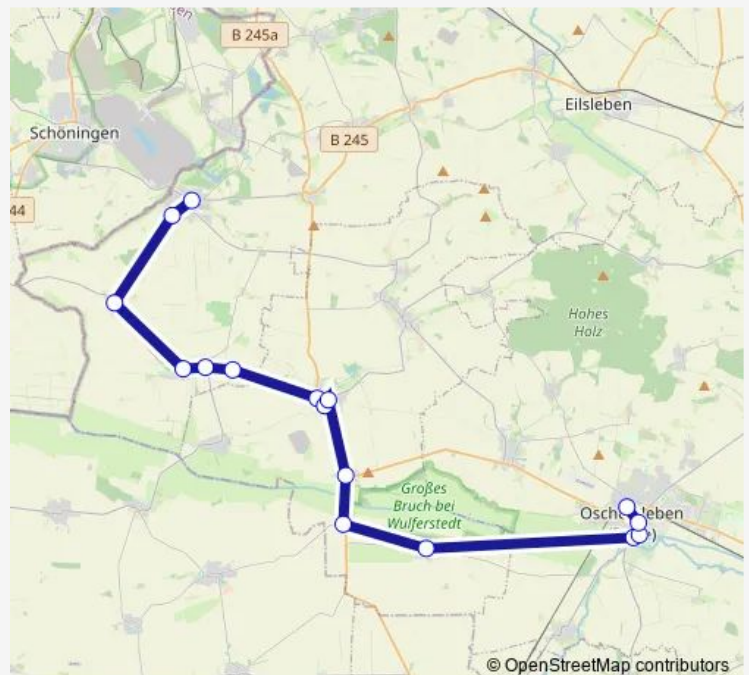

Direction

Hötensleben, Steinweg — Oschersleben (Bode), Zob

16 stops

[Open route schedule](#)

Hötensleben, Steinweg

Hötensleben, Ohrleber Str.

Ohrsleben

Wackersleben, Große Str.

Wackersleben, Hamerslebener Str.

Wackersleben, L 77

Hamersleben, Rosmarienstr.

Hamersleben, Grauer Hof

Hamersleben, Am Bach

Neuwegersleben, Str. der Freundschaft

Neudamm, Haus-Nr.8 (Neuwegersleben)

Wulferstedt, Dorfmitte

Oschersleben (Bode), Friedensstr.

Oschersleben (Bode), Wiesenpark

Oschersleben (Bode), Puschkinstr.

Oschersleben (Bode), Zob

Route schedule

Hötensleben, Steinweg — Oschersleben (Bode), Zob

Monday 12:07

Tuesday 12:07

Wednesday 12:07

Thursday 12:07

Friday 12:07

Saturday —

Sunday —

Route info

Direction: Hötensleben, Steinweg

Stops: 16

Trip Duration: 0 hour 43 min