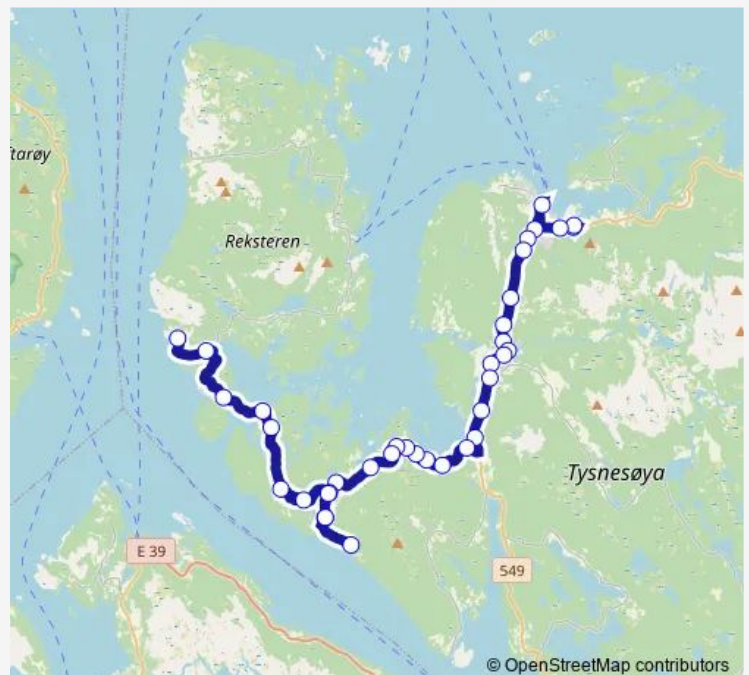

Local Bus Service 653 Våge-Reksteren

[Go to website](#)**Direction**

Bruntveit kai — Gjøvåg snuplass

9 stops

[Open route schedule](#)

Bruntveit kai

Bruntveit

Reksteren skule

Skår kai avkøyring

Hopsund kryss

Hopsund snuplass

Hope øvre

Kaldafoss kryss

Gjøvåg snuplass

Route schedule

Bruntveit kai — Gjøvåg snuplass

Monday	14:15
Tuesday	—
Wednesday	—
Thursday	—
Friday	—
Saturday	—
Sunday	—

Route info

Direction: Bruntveit kai

Stops: 9

Trip Duration: 0 hour 16 min

■ 653 — Våge-Reksteren

Direction

Flygansvær snuplass — Tysnes skule

37 stops

[Open route schedule](#)

Flygansvær snuplass

Flygansvær kryss

Sundavågen

Eversvik vest

Eversvik aust

Landrøyo kryss