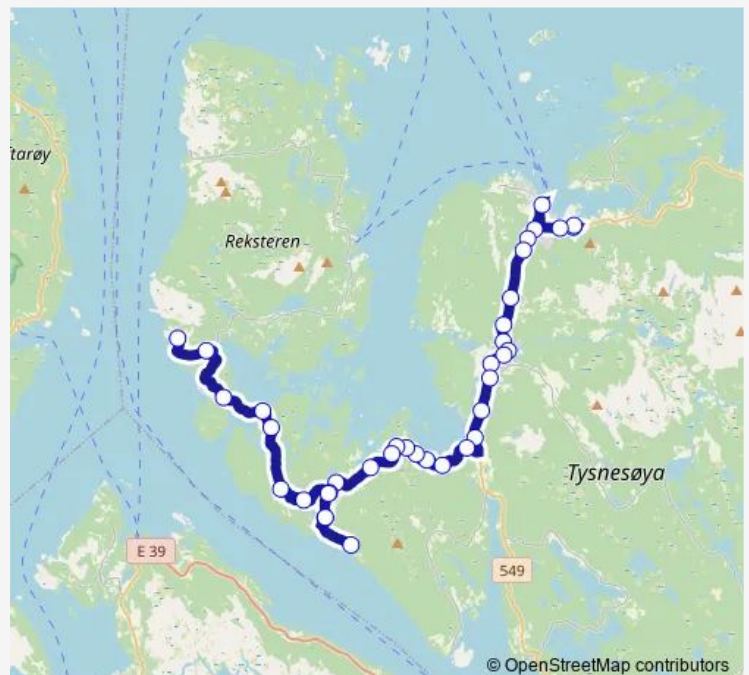

Local Bus Service 653 Våge-Reksteren

[Go to website](#)

Direction

Bruntveit kai — Gjøvåg snuplass

9 stops

[Open route schedule](#)

Bruntveit kai

Bruntveit

Reksteren skule

Skår kai avkøyring

Hopsund kryss

Hopsund snuplass

Hope øvre

Kaldafoss kryss

Gjøvåg snuplass

Route schedule

Bruntveit kai — Gjøvåg snuplass

Monday	14:15
Tuesday	—
Wednesday	—
Thursday	—
Friday	—
Saturday	—
Sunday	—

Route info

Direction: Bruntveit kai

Stops: 9

Trip Duration: 0 hour 16 min

■ 653 — Våge-Reksteren