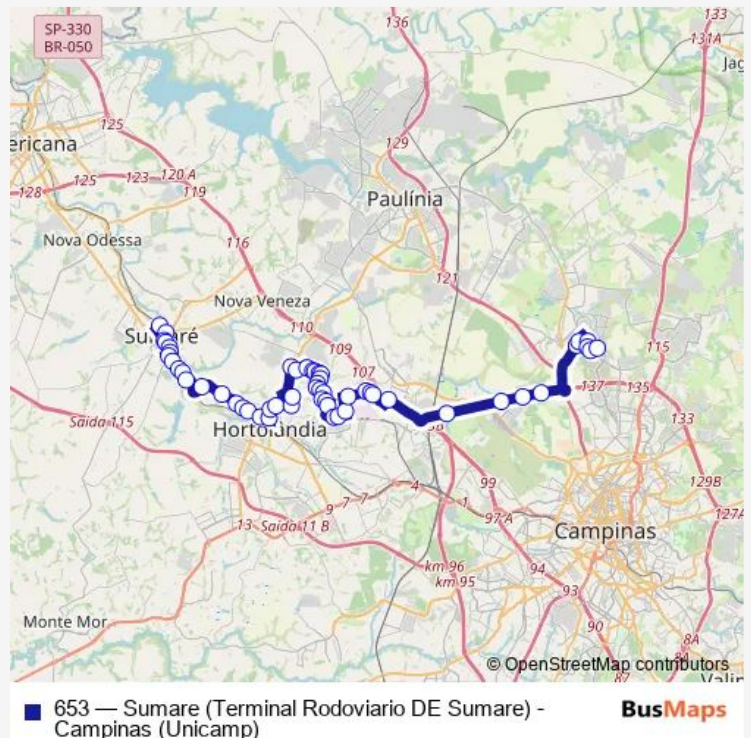

SMR-020 Rod. Teodor Condiev sul - Parada Assentamento - Jardim Paulistano Sumare - SP 13171-105 Brasil

Av. Thereza Ana Cecon Breda 4895 - Parada Chacara Recreio Alvorada Hortolandia - SP 13183 Brasil

Route schedule

Terminal Rodoviario de Sumare — Rua Vital Brasil 1 - Cidade Universitaria Campinas - SP 13083-888 Brasil

Monday	04:50-22:00
Tuesday	04:50-22:00
Wednesday	04:50-22:00
Thursday	04:50-22:00
Friday	04:50-22:00
Saturday	05:40-20:30
Sunday	05:40-20:30

Route info

Direction: Terminal Rodoviario de Sumare

Stops: 55

Trip Duration: 1 hour 25 min

Av. Thereza Ana Cecon Breda 2065 - Jardim das Colinas Hortolandia - SP 13183-255 Brasil

Av. Thereza Ana Cecon Breda 1851 - Jardim das Colinas Hortolandia - SP 13183-091 Brasil