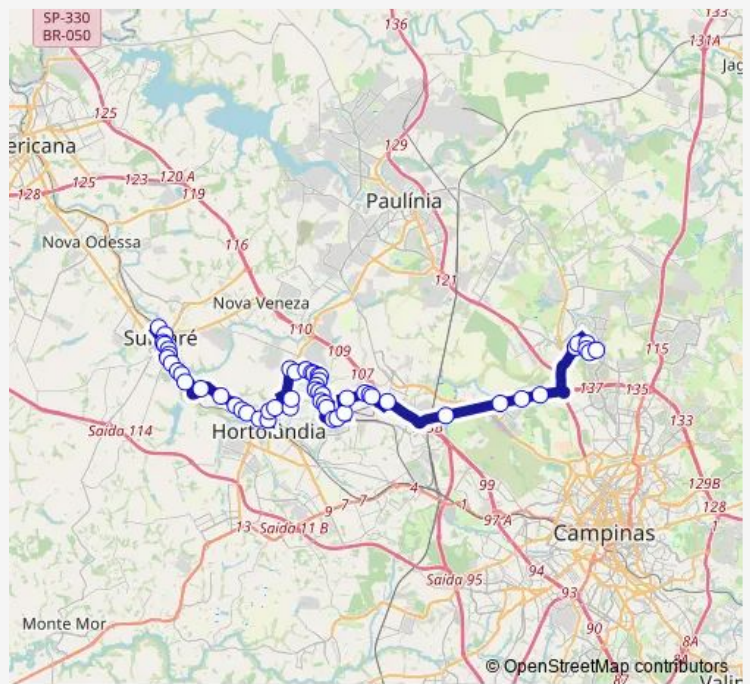

55 stops

[Open route schedule](#)

Terminal Rodoviario de Sumare

Av. Julia Vasconcelos Bufarah 237 - Centro Sumare - SP 13170-003 Brasil

Rua Dom Barreto 565 - Parada Dom Barreto - Jardim Sao Carlos Sumare - SP 13170-004 Brasil

SMR-020 Rod. Teodor Condiev sul - Parada Assentamento - Jardim Paulistano Sumare - SP 13171-105 Brasil

Av. Thereza Ana Cecon Breda 4895 - Parada Chacara Recreio Alvorada Hortolandia - SP 13183 Brasil

## Route schedule

Terminal Rodoviario de Sumare — R. Vital Brasil 1 - Cidade Universitaria Campinas - SP 13083-888 Brasil

Monday	04:50-22:00
Tuesday	04:50-22:00
Wednesday	04:50-22:00
Thursday	04:50-22:00
Friday	04:50-22:00
Saturday	05:40-20:30
Sunday	05:40-20:30

## Route info

Direction: Terminal Rodoviario de Sumare

Stops: 55

Trip Duration: 1 hour 25 min

653 — Sumare (Terminal Rodoviario DE Sumare) - Campinas (Unicamp)

Av. Thereza Ana Cecon Breda 2065 - Jardim das Colinas Hortolandia - SP 13183-255 Brasil