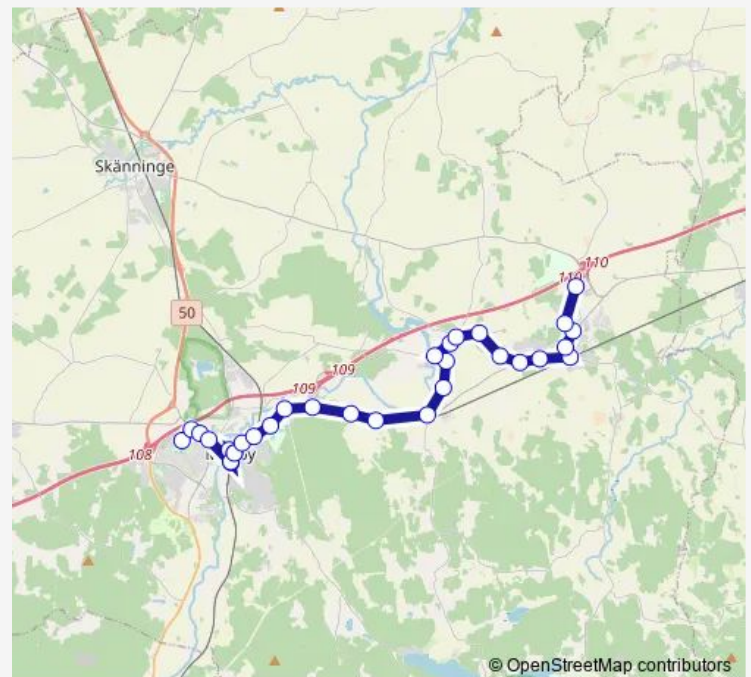

Saturday 10:30-15:30

Sunday 10:30-15:30

Route info

Direction: Mantorp köpcenter

Stops: 31

Trip Duration: 0 hour 36 min

© OpenStreetMap contributors

653

BusMaps

Hertig Johan

Järnvägsparken

Mjölby station

Järnvägsparken

Kyrkan

Mjölby centrum

Dackeplan

Tunet

Ryttarhagsvägen

Kungshögaskolan

Direction

Kungshögaskolan — Mantorp köpcenter

31 stops

[Open route schedule](#)

Kungshögaskolan

Sunday 10:05-15:05

Route info

Direction: Kungshögaskolan

Stops: 31

Trip Duration: 0 hour 34 min

Trumpetarevägen

Mantorp station

Mantorp centrum