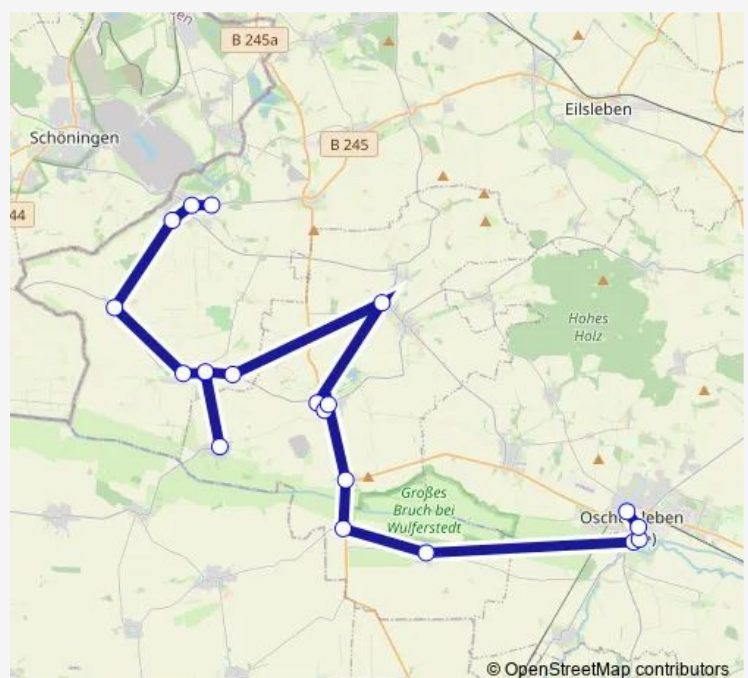

### Direction

Oschersleben (Bode), Zob — Hötensleben, Sekundarschule

20 stops

[Open route schedule](#)

Oschersleben (Bode), Zob

Oschersleben (Bode), Puschkinstr.

Oschersleben (Bode), Wiesenpark

Oschersleben (Bode), Friedensstr.

Wackersleben, Hamerslebener Str.

Gunsleben, Untere Bergstr.

Wackersleben, Abzweig n. Gunsleben

Wackersleben, Große Str.

Ohrsleben

Hötensleben, Ohrsleber Str.

Hötensleben, Steinweg

Hötensleben, Sekundarschule

### Route schedule

Oschersleben (Bode), Zob — Hötensleben, Sekundarschule

Monday 06:44-15:55

Tuesday 06:44-15:55

Wednesday 06:44-15:55

Thursday 06:44-15:55

Friday 06:44-15:55

Saturday 08:10-12:45

### Route info

Direction: Oschersleben (Bode), Zob

Stops: 20

Trip Duration: 1 hour 6 min