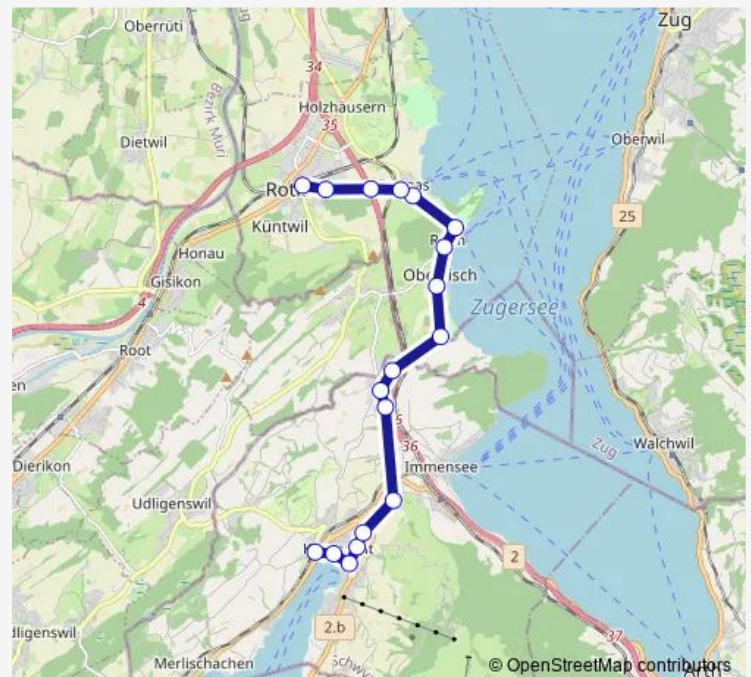

Monday 06:05-18:36

Tuesday 06:05-18:36

Wednesday 06:05-18:36

Thursday 06:05-18:36

Friday 06:05-18:36

Saturday 06:05-18:06

Sunday —

Route info

Direction: Küssnacht am Rigi, Bahnhof

Stops: 18

Trip Duration: 0 hour 21 min

Direction

Rotkreuz, Bahnhof Süd — Küssnacht am Rigi, Bahnhof

18 stops

[Open route schedule](#)

Rotkreuz, Bahnhof Süd

Saturday —

Sunday —

Route info

Direction: Rotkreuz, Bahnhof Süd

Stops: 18

Trip Duration: 0 hour 21 min

Direction

Rotkreuz, Bahnhof Süd — Küssnacht am Rigi, Bahnhof

Wednesday 06:30-18:30

Thursday 06:30-18:30

Friday 06:30-18:30

Saturday 06:00-18:30

Sunday —

Route info

Direction: Rotkreuz, Bahnhof Süd

Stops: 18