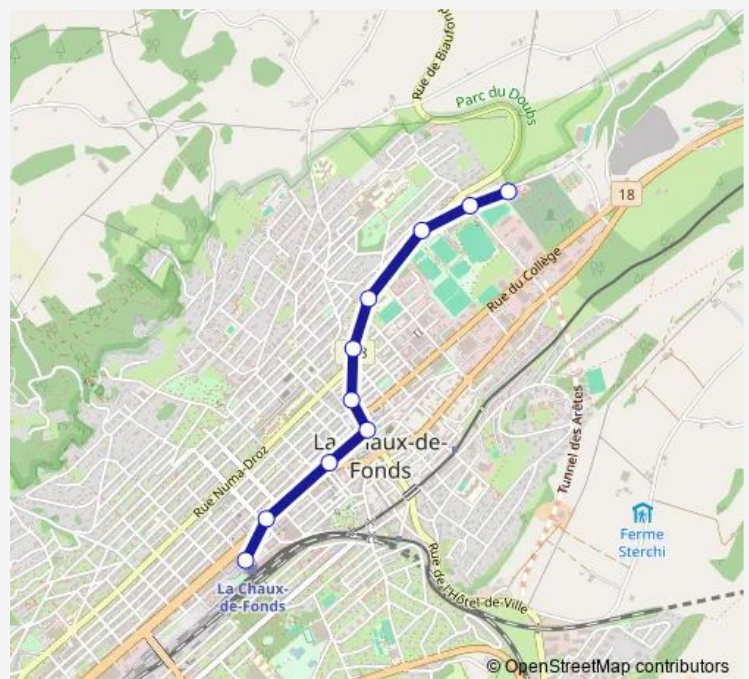

### Direction

La Chaux-de-Fonds, Charrière — La Chaux-de-Fonds, gare

10 stops

[Open route schedule](#)

La Chaux-de-Fonds, Charrière

La Chaux-de-Fonds, Pâquerette

La Chaux-de-F, Parc des sports

La Chaux-de-F, Perret-Gentil

### Route schedule

La Chaux-de-Fonds, Charrière — La Chaux-de-Fonds, gare

Monday	—
Tuesday	—
Wednesday	—
Thursday	—
Friday	—
Saturday	19:02
Sunday	—

### Route info

Direction: La Chaux-de-Fonds, Charrière

Stops: 10

Trip Duration: 0 hour 10 min

**Direction**

La Chaux-de-Fonds, Charrière — La Chaux-de-Fonds, gare

10 stops

[Open route schedule](#)

La Chaux-de-Fonds, Balancier

La Chaux-de-Fonds, gare

**Route schedule**

La Chaux-de-Fonds, Charrière — La Chaux-de-Fonds, gare

Monday 20:02

Tuesday 20:02

Wednesday 20:02

Thursday 20:02